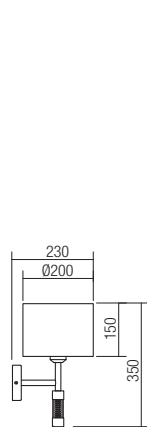

SK - Sériá interiérových svietidiel, chrómová kovová štruktúra, transparentná rúrka so sklenenými ozdobami, strieborná tkanina.

01-1177

MODERN

Astrid

01-1176

INFO/DIMENSIONS

01-1176

E27, 1 x max. 42W