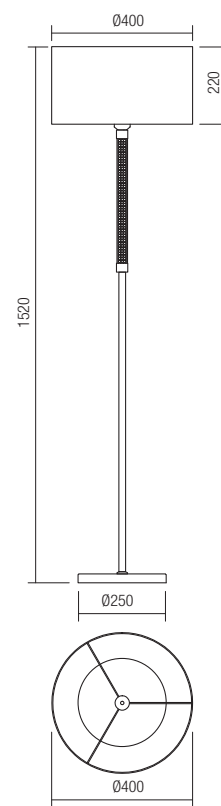

SK - Sériá interiérových svietidiel, chrómová kovová štruktúra, transparentná rúrka so sklenenými ozdobami, strieborná tkanina.

01-1177

MODERN

Astrid

01-1176

INFO/DIMENSIONS

01-1176

E27, 1 x max. 42W

01-1177

E27, 1 x max. 42W

01-1178

E27, 1 x max. 42W

01-1179

E27, 1 x max. 42W

MODERN

Astrid