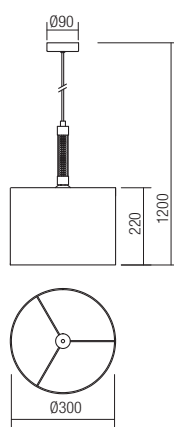

SK - Sériá interiérových svietidiel, chrómová kovová štruktúra, transparentná rúrka so sklenenými ozdobami, strieborná tkanina.

01-1177

MODERN

Astrid

01-1176

INFO/DIMENSIONS

01-1176

E27, 1 x max. 42W