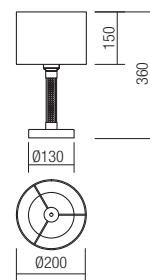

E27, 1 x max. 42W