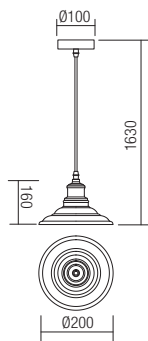

# Spinner

01-1292

01-1294

01-1293

## INFO/DIMENSIONS

- 01-1289 Mat Black/Copper
- 01-1290 Mat White/Antique Gold
- 01-1291 Antique Brass

E27, 1 x max. 42W

- 01-1292 Mat Black/Copper
- 01-1293 Mat White/Antique Gold
- 01-1294 Antique Brass