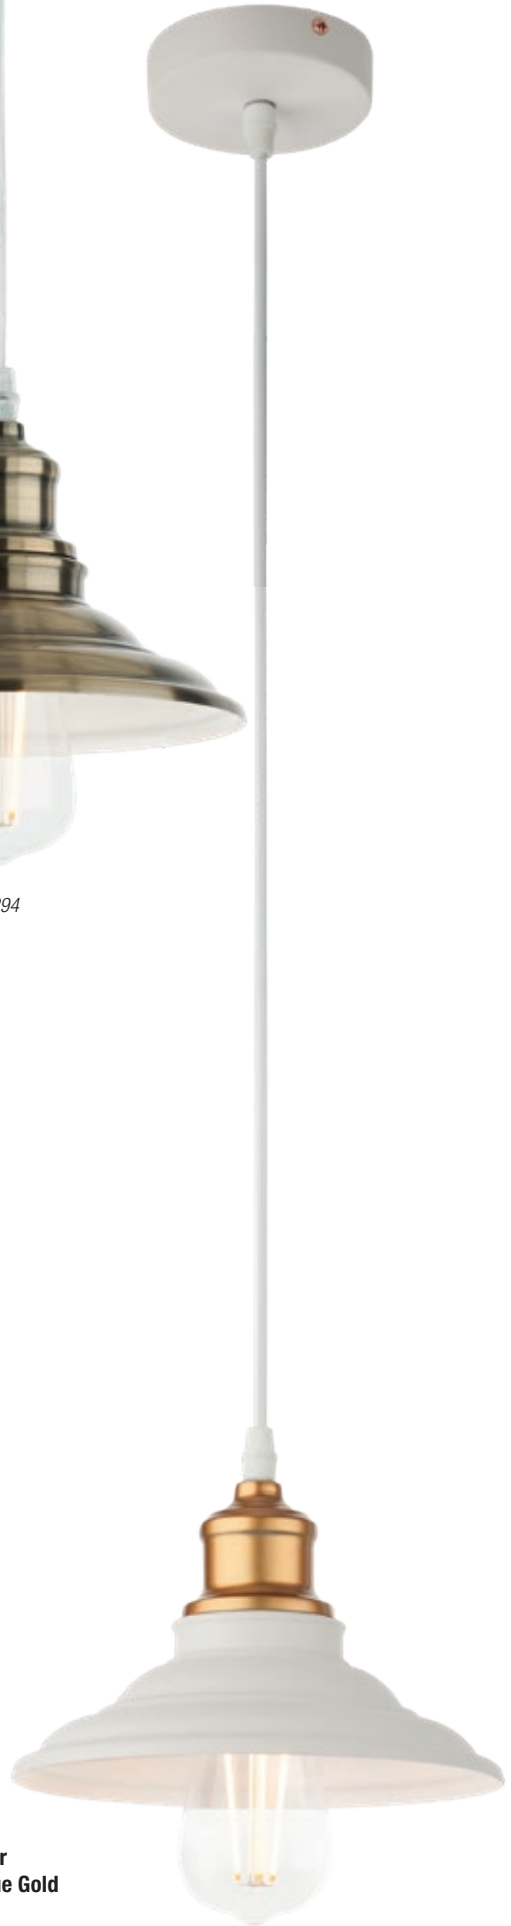

Spinner

01-1293

INFO/DIMENSIONS

- 01-1289 Mat Black/Copper
- 01-1290 Mat White/Antique Gold
- 01-1291 Antique Brass

E27, 1 x max. 42W

- 01-1292 Mat Black/Copper
- 01-1293 Mat White/Antique Gold
- 01-1294 Antique Brass

E27, 1 x max. 42W