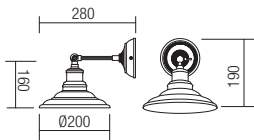

# Spinner

01-1292

01-1294

01-1293

## INFO/DIMENSIONS

- 01-1289 Mat Black/Copper
- 01-1290 Mat White/Antique Gold
- 01-1291 Antique Brass

E27, 1 x max. 42W

- 01-1292 Mat Black/Copper
- 01-1293 Mat White/Antique Gold
- 01-1294 Antique Brass