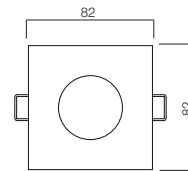

ELC 1101

art. 70124 WH White

art. 70125 CH Chrome

GU5.3, 1 x max. 50W

Fixed built-in downlight, zamak structure, glass diffuser, designed for use in bathrooms.

RO · Spot de încadrat fix cu structură din zamak, dispersor din sticlă, special pentru baie.

ELC 1104

art. 70126 WH White

art. 70127 CH Chrome

GU5.3, 1 x max. 50W

Fixed built-in downlight, zamak structure, glass diffuser, designed for use in bathrooms.

RO · Spot de încadrat fix cu structură din zamak, dispersor din sticlă, special pentru baie.