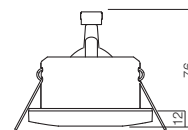

HU · Zamak szerkezetű merev beépített spot, üveg diszperzór, különösen a fürdőszoba számára.

BG · Фиксиран вграден спот със структура от замък, стъклен разпръсквач, специално за баня.

SK · Pevný vstavany reflektor zo Zamak štruktúry, sklený difúzor, špeciálne pre kúpeľne.

ELC 1104

art. 70126 WH White

art. 70127 CH Chrome

GU5.3, 1 x max. 50W

Fixed built-in downlight, zamak structure, glass diffuser, designed for use in bathrooms.

RO · Spot de încadrat fix cu structură din zamak, dispersor din sticlă, special pentru baie.

IT · Incasso fisso con struttura in fusione di zama, diffusore in vetro, per sale di bagno.

RU · Неподвижное встроенное световое пятно со структурой из медных сплавов, диффузор: стекло, специально для ванных помещений.