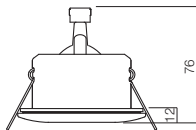

ELC 1101

art. 70124 WH White

art. 70125 CH Chrome

GU5.3, 1 x max. 50W

Fixed built-in downlight, zamak structure, glass diffuser, designed for use in bathrooms.

RO · Spot de încadrat fix cu structură din zamak, dispersor din sticlă, special pentru baie.

IT · Incasso fisso con struttura in fusione di zama, diffusore in vetro, per sale di bagno.

RU · Неподвижное встроенное световое пятно со структурой из медных сплавов, диффузор: стекло, специально для ванных помещений.

HU · Zamak szerkezetű merev beépített spot, üveg diszperzór, különösen a fürdőszoba számára.

BG · Фиксиран вграден спот със структура от замък, стъклен разпръсквач, специално за баня.

SK · Pevný vstavany reflektor zo Zamak štruktúry, sklený difúzor, špeciálne pre kúpeľne.