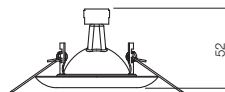

*Fixed built-in downlight, metal structure.*

RO · Spot de încastrat fix cu structură din metal.

IT · Incasso fisso con struttura in metallo.

RU · Неподвижное встроенное световое пятно с металлической структурой.