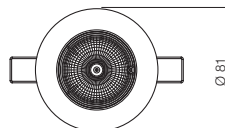

# ELC 307

art. **70147** WH White

art. **70148** CH Chrome

art. **70150** MC Mat Chrome

art. **70152** GM Gun Metal

art. **70149** PB Polish Brass

art. **70151** MB Mat Brass

GU5.3, 1 x max. 50W

*Fixed built-in downlight, metal structure.*

RO · Spot de încastrat fix cu structură din metal.

IT · Incasso fisso con struttura in metallo.

RU · Неподвижное встроенное световое пятно с металлической структурой.

HU · Fém szerkezetű merev beépített spot.

BG · Фиксиран вграден спот с метална структура.

SK · Pevný vstavaný reflektor s kovovou konštrukciou.