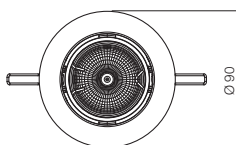

RECESSED  
DOWNLIGHT

**ELC 307**  
**ELC 3072**

art. **70153** WH White

art. **70154** CH Chrome

art. **70156** MC Mat Chrome

art. **70158** GM Gun Metal

art. **70155** PB Polish Brass

art. **70157** MB Mat Brass

GU5.3, 1 x max. 50W

Ø75 mm

*Built-in orientable downlight, metal structure.*

RO · Spot de încastrat orientabil, cu structură din metal.

IT · Incasso orientabile con struttura in metallo.

RU · Подвижное встроенное световое пятно с металлической структурой.

HU · Fém szerkezetű beállítható beépített spot.

BG · Насочващ се вграден спот с метална структура.

SK · Vstavaný smerovateľný reflektor s kovovou konštrukciou.