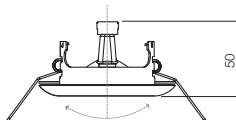

GU5.3, 1 x max. 50W

Ø75 mm

*Built-in orientable downlight, metal structure.*

RO · Spot de încastrat orientabil, cu structură din metal.

IT · Incasso orientabile con struttura in metallo.

RU · Подвижное встроенное световое пятно с металлической структурой.

HU · Fém szerkezetű beállítható beépített spot.

BG · Насочващ се вграден спот с метална структура.

SK · Vstavaný smerovateľný reflektor s kovovou konštrukciou.