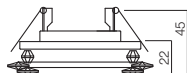

art. **70288** Crystal

GU5.3, 1 x max. 50W

Smarter®

Fixed built-in downlight with chromed metal structure with crystal decoration.

RO · Spot de încadrat fix cu structură din metal cromat cu decorațiuni din cristal.

IT · Incasso fisso con struttura in metallo cromato, decorazioni in cristallo.

RU · Неподвижное встроенное световое пятно с металлической хромированной структурой, с хрустальными декорами.

HU · Krómozott fém szerkezetű merev beépített spot, kristály díszítéssel.