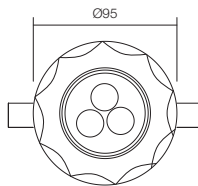

CR 34 LED

art. 70311 Glass

POWER LED | 3 x 1W | 4000K
248 lm | CRI 80 | Optic 45°

60 mm

Recessed LEDs downlight, aluminium structure with transparent faceted glass frame. Equipped with driver.

RO · Spot de încastrat cu LED-uri, structură din aluminiu cu ramă din sticlă fațetată transparentă. Complet echipat cu alimentator.