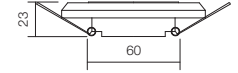

SK · Zapustené LED bodové svetlo, hliníková konštrukcia s priehľadným brúseným skleneným rámom. Súčasťou je napájač.

CR 35 LED

art. 70313 Glass

POWER LED | 3 x 1W | 4000K
248 lm | CRI 80 | Optic 45°

60 mm