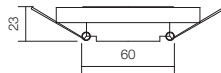

CR 34 LED

art. 70311 Glass

POWER LED | 3 x 1W | 4000K
248 lm | CRI 80 | Optic 45°

60 mm

Recessed LEDs downlight, aluminium structure with transparent faceted glass frame. Equipped with driver.

RO · Spot de încastrat cu LED-uri, structură din aluminiu cu ramă din sticlă fațetată transparentă. Complet echipat cu alimentator.