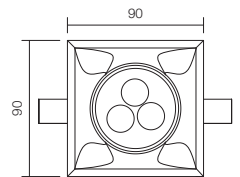

CR 34 LED

art. 70311 Glass

POWER LED | 3 x 1W | 4000K
248 lm | CRI 80 | Optic 45°

60 mm

Recessed LEDs downlight, aluminium structure with transparent faceted glass frame. Equipped with driver.

RO · Spot de încastrat cu LED-uri, structură din aluminiu cu ramă din sticlă fațetată transparentă. Complet echipat cu alimentator.

SK · Zapustené LED bodové svetlo, hliníková konštrukcia s priehľadným brúseným skleneným rámom. Súčasťou je napájač.

CR 35 LED

art. 70313 Glass

POWER LED | 3 x 1W | 4000K
248 lm | CRI 80 | Optic 45°

60 mm