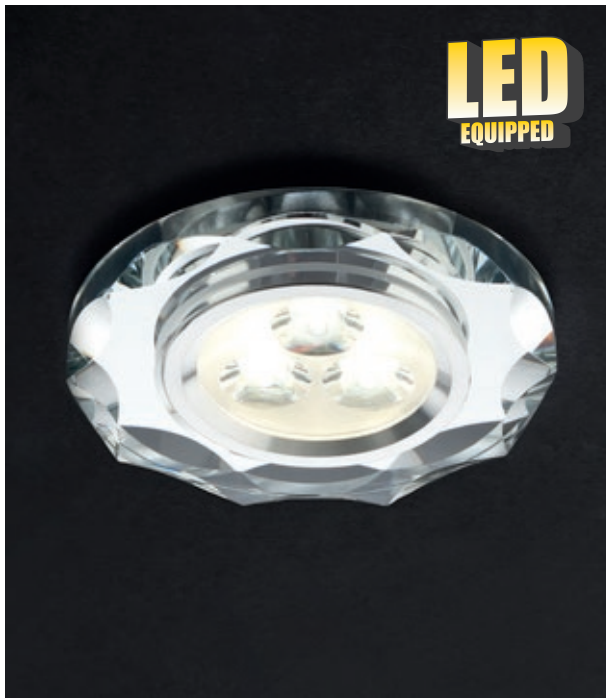

CR 34 LED

art. 70311 Glass

POWER LED | 3 x 1W | 4000K
248 lm | CRI 80 | Optic 45°

60 mm

Recessed LEDs downlight, aluminium structure with transparent faceted glass frame. Equipped with driver.

RO · Spot de încastrat cu LED-uri, structură din aluminiu cu ramă din sticlă fațetată transparentă. Complet echipat cu alimentator.

IT · Incasso fisso a LED, struttura in alluminio con cornice in vetro trasparente sfaccettato. Dotato di driver.

RU · Встраиваемый светодиодный spot, алюминиевая структура с прозрачной граненой стеклянной рамкой. Полностью оснащен с блоком питания.

SK · Zapustené LED bodové svetlo, hliníková konštrukcia s priehľadným brúseným skleneným rámom. Súčasťou je napájač.

CR 35 LED

art. 70313 Glass

POWER LED | 3 x 1W | 4000K
248 lm | CRI 80 | Optic 45°

60 mm

SK · Zapustené LED bodové svetlo, hliníková konštrukcia s priehľadným brúseným skleneným rámom. Súčasťou je napájač.