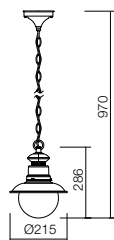

info

Series of outdoor lamps, die cast aluminum and metal structure electrostatically painted in black with copper patina finishing, transparent glass diffuser.

Serie de corpuri de iluminat pentru exterior, structură din aluminiu turnat sub presiune și metal vopsit în câmp electrostatic negru cu patină cupru, dispersor din sticlă transparentă.

Serie di lampade per esterni, struttura in pressofusione di alluminio e metallo verniciato a polveri, finitura nero patinato rame, diffusori in vetro trasparente.

Серия светильников для наружного освещения, со структурой из алюминия литого под давлением и металла окрашенного в электростатическом поле в черный цвет с медной патиной, рассеиватель из прозрачного стекла.

Kültéri világítótestek, nyomás alatt öntött alumínium és elektrosztatikus mezőben fekete és antik réz színűre festett fémszerkezet, áttetsző üveg diszperzor.

Серия екстериорни осветителни тела, структура от алуминий, лят под налягане и метал, электростатично боядисан в черно с медна патина, разсейвател от прозрачно стъкло.

Séria vonkajších svietidiel z hliníkového odliatku a kovovej konštrukcie elektrosťaticky maľovaných na čiernom povrchom s medenou patinou, priehľadné sklenené difúzory.

9046

E27, 1 x max. 42W

9045

E27, 1 x max. 42W

9047

E27, 1 x max. 42W