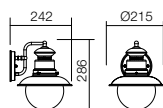

Séria vonkajších svietidiel z hliníkového odliatku a kovovej konštrukcie elektrosťaticky maľovaných na čiernom povrchom s medenou patinou, priehľadné sklenené difúzory.

9046

E27, 1 x max. 42W

9045

E27, 1 x max. 42W