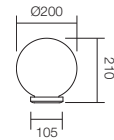

Ø15cm

Ø20cm

Ø25cm

Sfera

Ø15cm INFO/DIMENSIONS

- 9880 Smoky
- 9881 Opal

E27, 1 x max. 18W

- 9878 Smoky
- 9879 Opal

E27, 1 x max. 18W

- 9876 Smoky
- 9877 Opal

E27, 1 x max. 18W

Ø20cm INFO/DIMENSIONS

- 9788 Smoky
- 9787 Opal

E27, 1 x max. 28W

- 9868 Smoky
- 9869 Opal

E27, 1 x max. 28W

- 9866 Smoky
- 9867 Opal

E27, 1 x max. 28W

- 9760 Smoky
- 9761 Opal

E27, 1 x max. 28W

Ø25cm INFO/DIMENSIONS

- 9872 Smoky
- 9873 Opal

E27, 1 x max. 42W

- 9790 Smoky
- 9789 Opal