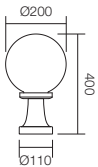

Ø15cm

Ø20cm

Ø25cm

Sfera

Ø15cm INFO/DIMENSIONS

- 9880 Smoky
- 9881 Opal

E27, 1 x max. 18W

- 9878 Smoky
- 9879 Opal

E27, 1 x max. 42W

- 9770 Smoky
- 9771 Opal

E27, 1 x max. 42W

OUTDOOR

Sfera

Sfera

Ø25cm INFO/DIMENSIONS

- 9774 Smoky
- 9775 Opal

E27, 1 x max. 42W

- 9779 Smoky
- 9780 Opal

E27, 1 x max. 42W

- 9776 Smoky
- 9777 Opal

E27, 1 x max. 42W

Ø20cm INFO/DIMENSIONS

- 9764 Smoky
- 9765 Opal

E27, 1 x max. 28W