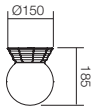

Ø15cm

Ø20cm

Ø25cm

Sfera

Ø15cm INFO/DIMENSIONS

- 9880 Smoky
- 9881 Opal

E27, 1 x max. 18W

- 9878 Smoky
- 9879 Opal

E27, 1 x max. 18W

- 9876 Smoky
- 9877 Opal

E27, 1 x max. 18W

Ø20cm INFO/DIMENSIONS

- 9788 Smoky
- 9787 Opal

E27, 1 x max. 28W

- 9868 Smoky
- 9869 Opal

E27, 1 x max. 28W

- 9866 Smoky
- 9867 Opal

E27, 1 x max. 28W

- 9760 Smoky
- 9761 Opal

E27, 1 x max. 28W

Ø25cm INFO/DIMENSIONS

- 9872 Smoky
- 9873 Opal

E27, 1 x max. 42W

- 9790 Smoky
- 9789 Opal