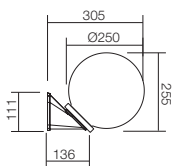

Ø15cm

Ø20cm

Ø25cm

Sfera

Ø15cm INFO/DIMENSIONS

- 9880 Smoky
- 9881 Opal

E27, 1 x max. 18W

- 9878 Smoky
- 9879 Opal

E27, 1 x max. 18W

- 9876 Smoky
- 9877 Opal

E27, 1 x max. 18W

Ø20cm INFO/DIMENSIONS

- 9788 Smoky
- 9787 Opal

E27, 1 x max. 28W

- 9868 Smoky
- 9869 Opal

E27, 1 x max. 28W

- 9866 Smoky
- 9867 Opal

E27, 1 x max. 28W

- 9760 Smoky
- 9761 Opal

E27, 1 x max. 28W

Ø25cm INFO/DIMENSIONS

- 9872 Smoky
- 9873 Opal

E27, 1 x max. 42W

- 9790 Smoky
- 9789 Opal

E27, 1 x max. 42W

- 9770 Smoky
- 9771 Opal

E27, 1 x max. 42W

OUTDOOR

Sfera

Sfera

Ø25cm INFO/DIMENSIONS

- 9774 Smoky
- 9775 Opal