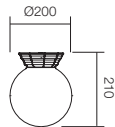

Ø15cm

Ø20cm

Ø25cm

Sfera

Ø15cm INFO/DIMENSIONS

- 9880 Smoky
- 9881 Opal

E27, 1 x max. 18W

- 9878 Smoky
- 9879 Opal

E27, 1 x max. 18W

- 9876 Smoky
- 9877 Opal

E27, 1 x max. 18W

Ø20cm INFO/DIMENSIONS

- 9788 Smoky
- 9787 Opal

E27, 1 x max. 28W

- 9868 Smoky
- 9869 Opal

E27, 1 x max. 28W

- 9866 Smoky
- 9867 Opal

E27, 1 x max. 28W

- 9760 Smoky
- 9761 Opal

E27, 1 x max. 28W

Ø25cm INFO/DIMENSIONS

- 9872 Smoky
- 9873 Opal

E27, 1 x max. 42W

- 9790 Smoky
- 9789 Opal