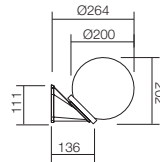

Ø15cm

Ø20cm

Ø25cm

Sfera

Ø15cm INFO/DIMENSIONS

- 9880 Smoky
- 9881 Opal

E27, 1 x max. 18W

- 9878 Smoky
- 9879 Opal

E27, 1 x max. 18W

- 9876 Smoky
- 9877 Opal

E27, 1 x max. 18W

Ø20cm INFO/DIMENSIONS

- 9788 Smoky
- 9787 Opal

E27, 1 x max. 28W

- 9868 Smoky
- 9869 Opal

E27, 1 x max. 28W

- 9866 Smoky
- 9867 Opal

E27, 1 x max. 28W

- 9760 Smoky
- 9761 Opal

E27, 1 x max. 28W

Ø25cm INFO/DIMENSIONS

- 9872 Smoky
- 9873 Opal

E27, 1 x max. 42W

- 9790 Smoky
- 9789 Opal