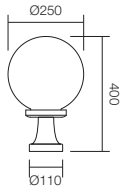

E27, 1 x max. 18W

- 9876 Smoky
- 9877 Opal

E27, 1 x max. 18W

Ø20cm INFO/DIMENSIONS

- 9788 Smoky
- 9787 Opal

E27, 1 x max. 28W

- 9868 Smoky
- 9869 Opal

E27, 1 x max. 28W

- 9866 Smoky
- 9867 Opal

E27, 1 x max. 28W

- 9760 Smoky
- 9761 Opal

E27, 1 x max. 28W

Ø25cm INFO/DIMENSIONS

- 9872 Smoky
- 9873 Opal

E27, 1 x max. 42W

- 9790 Smoky
- 9789 Opal

E27, 1 x max. 42W

- 9770 Smoky
- 9771 Opal

E27, 1 x max. 42W

OUTDOOR

Sfera

Sfera

Ø25cm INFO/DIMENSIONS

- 9774 Smoky
- 9775 Opal

E27, 1 x max. 42W

- 9779 Smoky
- 9780 Opal

E27, 1 x max. 42W

- 9776 Smoky
- 9777 Opal

E27, 1 x max. 42W

Ø20cm INFO/DIMENSIONS

- 9764 Smoky
- 9765 Opal

E27, 1 x max. 28W