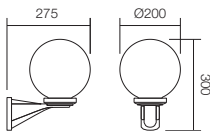

Ø15cm

Ø20cm

Ø25cm

Sfera

Ø15cm INFO/DIMENSIONS

- 9880 Smoky
- 9881 Opal

E27, 1 x max. 18W

- 9878 Smoky
- 9879 Opal

E27, 1 x max. 18W

- 9876 Smoky
- 9877 Opal

E27, 1 x max. 18W

Ø20cm INFO/DIMENSIONS

- 9788 Smoky
- 9787 Opal

E27, 1 x max. 28W

- 9868 Smoky
- 9869 Opal

E27, 1 x max. 28W

- 9866 Smoky
- 9867 Opal

E27, 1 x max. 28W

- 9760 Smoky
- 9761 Opal

E27, 1 x max. 28W

Ø25cm INFO/DIMENSIONS

- 9872 Smoky
- 9873 Opal

E27, 1 x max. 42W

- 9790 Smoky
- 9789 Opal