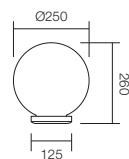

Ø15cm

Ø20cm

Ø25cm

Sfera

Ø15cm INFO/DIMENSIONS

- 9880 Smoky
- 9881 Opal

E27, 1 x max. 18W

- 9878 Smoky
- 9879 Opal

E27, 1 x max. 18W

- 9876 Smoky
- 9877 Opal

E27, 1 x max. 18W

Ø20cm INFO/DIMENSIONS

- 9788 Smoky
- 9787 Opal

E27, 1 x max. 28W

- 9868 Smoky
- 9869 Opal

E27, 1 x max. 28W

- 9866 Smoky
- 9867 Opal

E27, 1 x max. 28W

- 9760 Smoky
- 9761 Opal

E27, 1 x max. 28W

Ø25cm INFO/DIMENSIONS

- 9872 Smoky
- 9873 Opal

E27, 1 x max. 42W

- 9790 Smoky
- 9789 Opal

E27, 1 x max. 42W

- 9770 Smoky
- 9771 Opal

E27, 1 x max. 42W

OUTDOOR

Sfera

Sfera

Ø25cm INFO/DIMENSIONS

- 9774 Smoky
- 9775 Opal