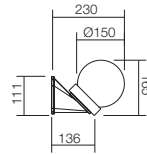

Ø15cm

Ø20cm

Ø25cm

Sfera

Ø15cm INFO/DIMENSIONS

- 9880 Smoky
- 9881 Opal

E27, 1 x max. 18W

- 9878 Smoky
- 9879 Opal

E27, 1 x max. 18W

- 9876 Smoky
- 9877 Opal

E27, 1 x max. 18W

Ø20cm INFO/DIMENSIONS

- 9788 Smoky
- 9787 Opal

E27, 1 x max. 28W

- 9868 Smoky
- 9869 Opal

E27, 1 x max. 28W