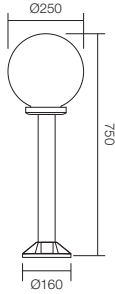

Ø15cm

Ø20cm

Ø25cm

Sfera

Ø15cm INFO/DIMENSIONS

- 9880 Smoky
- 9881 Opal

E27, 1 x max. 18W

- 9878 Smoky
- 9879 Opal

- 9866 Smoky
- 9867 Opal

E27, 1 x max. 28W

- 9760 Smoky
- 9761 Opal

E27, 1 x max. 28W

Ø25cm INFO/DIMENSIONS

- 9872 Smoky
- 9873 Opal

E27, 1 x max. 42W

- 9790 Smoky
- 9789 Opal

E27, 1 x max. 42W

- 9770 Smoky
- 9771 Opal

E27, 1 x max. 42W

OUTDOOR

Sfera

Sfera

Ø25cm INFO/DIMENSIONS

- 9774 Smoky
- 9775 Opal

E27, 1 x max. 42W

- 9779 Smoky
- 9780 Opal

E27, 1 x max. 42W

- 9776 Smoky
- 9777 Opal

E27, 1 x max. 42W

Ø20cm INFO/DIMENSIONS

- 9764 Smoky
- 9765 Opal

E27, 1 x max. 28W