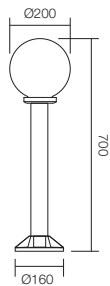

Ø15cm

Ø20cm

Ø25cm

Sfera

Ø15cm INFO/DIMENSIONS

- 9880 Smoky
- 9881 Opal

E27, 1 x max. 18W

- 9878 Smoky
- 9879 Opal

E27, 1 x max. 18W

- 9876 Smoky
- 9877 Opal

E27, 1 x max. 18W

Ø20cm INFO/DIMENSIONS

- 9788 Smoky
- 9787 Opal

E27, 1 x max. 28W

- 9868 Smoky
- 9869 Opal

E27, 1 x max. 28W

E27, 1 x max. 42W

- 9770 Smoky
- 9771 Opal

E27, 1 x max. 42W

OUTDOOR

Sfera

Sfera

Ø25cm INFO/DIMENSIONS

- 9774 Smoky
- 9775 Opal

E27, 1 x max. 42W

- 9779 Smoky
- 9780 Opal

E27, 1 x max. 42W

- 9776 Smoky
- 9777 Opal

E27, 1 x max. 42W

Ø20cm INFO/DIMENSIONS

- 9764 Smoky
- 9765 Opal

E27, 1 x max. 28W