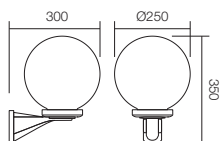

Ø15cm

Ø20cm

Ø25cm

Sfera

Ø15cm INFO/DIMENSIONS

- 9880 Smoky
- 9881 Opal

E27, 1 x max. 18W

- 9878 Smoky
- 9879 Opal

E27, 1 x max. 18W

- 9876 Smoky
- 9877 Opal

E27, 1 x max. 18W

Ø20cm INFO/DIMENSIONS

- 9788 Smoky
- 9787 Opal

E27, 1 x max. 28W

- 9868 Smoky
- 9869 Opal

E27, 1 x max. 28W

- 9866 Smoky
- 9867 Opal

E27, 1 x max. 28W

- 9760 Smoky
- 9761 Opal

E27, 1 x max. 28W

Ø25cm INFO/DIMENSIONS

- 9872 Smoky
- 9873 Opal

E27, 1 x max. 42W

- 9790 Smoky
- 9789 Opal

E27, 1 x max. 42W

- 9770 Smoky
- 9771 Opal

E27, 1 x max. 42W

OUTDOOR

Sfera

Sfera

Ø25cm INFO/DIMENSIONS

- 9774 Smoky
- 9775 Opal