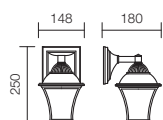

HU · Kültéri világítótестek sorozata, nyomás alatt öntött alumínium test, elektrosztatikus mezőben festve, régies barna kivitelezéssel, díszítő üveg diszperzór légbuborék effektussal.

BG · Серия екстериорни осветителни тела, тяло от алуминий, лят под налягане, боядисано в электростатично поле, с антично кафяво покритие, разсейватели от стъкло, украсено с ефект въздушни мехурчета.

SK · Rad vonkajších svietidiel, liaty hliník, lakované v elektrostatickom poli, starožitná hnedá úprava, difúzory - ornamentálne sklá s bublinami.

9959

INFO/DIMENSIONS

9960

E27, 1 x max. 42W

9959

E27, 1 x max. 42W