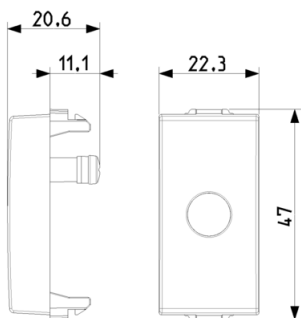

Neve Up: Cable outlet with cord grip white

09044

Neve Up / Accessories / Blank module and cable outlet

Cable outlet with cord grip white

Cable outlet with cord-grip, white

Stato prodotto

3 - Active

Q.tà minima ordine

50 NR

Dis

Vista ingombri

Vista posteriore

Vista 3D

Dati tecnici

- **Class group:** Domestic switching devices
- **Class:** Cable entry
- **Model:** Other

- **Colour:** White
- **RAL-number (similar):** 9003

Marchi

- 00. CE Marking - EU
- 29. QCERT - Colombia ([download](#))
- 37. Marking - Morocco
- 96. Electrotechnical expert ([download](#))

Imballi

8 0 0 7 3 5 2 3 0 5 2 4 3
Codice 8007352305243
Qtà 1 NR
Dim. 2.23x4.7x2.06 [cm]
Peso 11.98 [g]

8 0 0 7 3 5 2 3 0 5 2 5 0
Codice 8007352305250
Qtà 2 NR
Dim. 4.1x2.8x5.3 [cm]
Peso 18.6 [g]

8 0 0 7 3 5 2 3 0 5 2 6 7
Codice 8007352305267
Qtà 50 NR
Dim. 27x11.6x6 [cm]
Peso 539 [g]

8 0 0 7 3 5 2 3 0 5 2 7 4
Codice 8007352305274
Qtà 300 NR
Dim. 37.5x30x13.5 [cm]
Peso 3,596 [g]