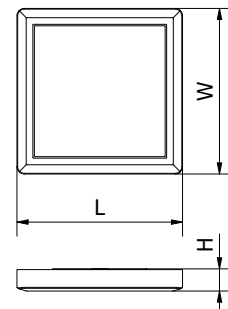

LOUIS

LD-LSN0xxW-NB

LD-LSNKxxW-NB

| | LD-LSN006W-NB | 6W | 480lm | 98 g | 5902801226366 |
|--|---------------|-----|--------|-------|---------------|
| | LD-LSN012W-NB | 12W | 960lm | 155 g | 5902801226090 |
| | LD-LSN024W-NB | 24W | 1920lm | 274 g | 5902801225819 |
| | LD-LSNK06W-NB | 6W | 480lm | 102 g | 5902801226229 |
| | LD-LSNK12W-NB | 12W | 960lm | 175 g | 5902801226076 |
| | LD-LSNK24W-NB | 24W | 1920lm | 305 g | 5902801226533 |

| | D | H |
|---------------|---------|-------|
| LD-LSN006W-NB | Ø120 mm | 28 mm |
| LD-LSN012W-NB | Ø170 mm | |
| LD-LSN024W-NB | Ø225 mm | |

| | L | W | H |
|---------------|--------|--------|-------|
| LD-LSNK06W-NB | 120 mm | 120 mm | 28 mm |
| LD-LSNK12W-NB | 170 mm | 170 mm | |
| LD-LSNK24W-NB | 225 mm | 225 mm | |