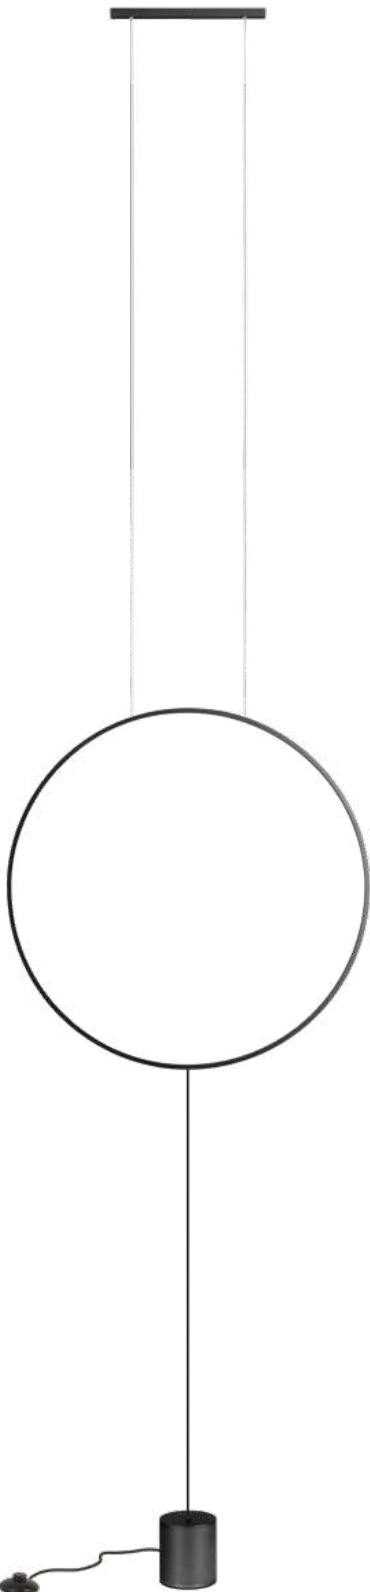

art. **01-2196** Matt Gold
art. **01-2197** Matt Black

art. **01-2198** Matt Gold
art. **01-2199** Matt Black

Led type SMD LED 2835 228 pcs x 0,08W
Power 19W
Input 220-240V, 50/60Hz
Color temperature 3000K
Lumen source 2070 lm
Lumen system 1242 lm
CRI 80
Not dimmable

Led type SMD LED 2835 300 pcs x 0,09W
Power 28W
Input 220-240V, 50/60Hz
Color temperature 3000K
Lumen source 2898 lm
Lumen system 1735 lm
CRI 80
Not dimmable

art. **01-2133** Matt Gold
art. **01-2134** Matt Black

art. **01-2135** Matt Gold
art. **01-2136** Matt Black

Led type SMD LED 2835 168 pcs x 0,16W
Power 28W
Input 220-240V, 50/60Hz
Color temperature 3000K
Lumen source 2898 lm
Lumen system 1735 lm
CRI 80
Not dimmable

Led type SMD LED 2835 384 pcs x 0,09W
Power 37W
Input 220-240V, 50/60Hz
Color temperature 3000K
Lumen source 3726 lm
Lumen system 2235 lm
CRI 80
Not dimmable

01-2197