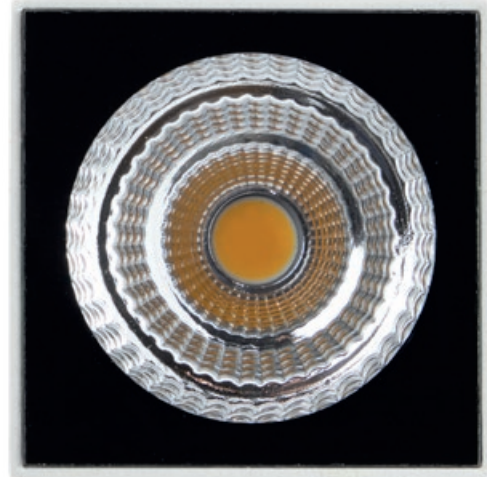

Serie di apparecchi per esterni equipaggiati con LED COB, emissione luminosa diretta o diretta/indiretta.
Corpo in pressofusione di alluminio verniciato a polveri bianco opaco, grigio scuro o marrone scuro, diffusori in vetro temperato trasparente.

Серия светильников для наружного освещения, оснащенных светодиодами COB, с прямым или прямым/отраженным распределением света.
Корпус из литого алюминия, окрашенный в электростатическом поле в матовый белый, темно-серый или темно-коричневый цвета, рассеиватели из прозрачного закаленного стекла.

Kültéri lámpák, direkt/indirekt fényszórással, COB LED-el szerelve.
Elektrosztatikus mezőben festett nyomás alatt öntött alumínium szerkezet matt fehér vagy barna, áttetsző hőálló üveg diszperzór.

Серия осветительных тел для экстерiors, оборудованных с COB светодиодами, директно/косвенно рассеивание на светлината.
Корпус от алюминий, лят под налягане, электростатично боядисан в пясъчен бял, тъмносив или тъмнокафяв цвят, дифузори от прозрачно закалено стъкло.

Séria exteriérových svietidiel vybavených LED diódami COB, s priamym alebo priamym/nepriamym rozložením svetla.
Konštrukcia z hliníka lakovaná v pieskovobielej, tmavo šedej alebo tmavohnedej farbe, priehľadné sklenené difúzory.