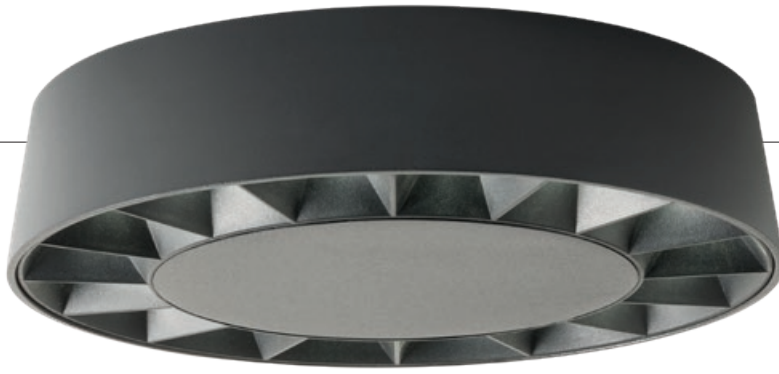

Oku

Oku

Ceiling lamps for exterior equipped with SMD LEDs OSRAM, housing of die cast aluminium electrostatically painted in sand white or dark grey, transparent polycarbonate diffusers.

Plafoniere pentru exterior echipate cu LED-uri SMD OSRAM, corp din aluminiu turnat sub presiune vopsit în câmp electrostatic alb mat sau gri închis, dispersoare din policarbonat transparent.

Plafoniere per esterni equipaggiate con LED SMD OSRAM, corpo in pressofusione di alluminio verniciato a polveri bianco opaco o grigio scuro, diffusori in policarbonato trasparente.

Наружные потолочные лампы, оснащенные светодиодами SMD OSRAM, с алюминиевым корпусом, литым под давлением, с электростатической покраской в песочный белый или темно-серый цвет, прозрачные поликарбонатные рассеиватели.

Kültéri mennyezeti lámpák, OSRAM SMD LED-el szerelve, működtetőt tartalmaz.

Magasnyomáson öntött alumínium lámpatest, elektrosztatikus mezőben festett matt fehér vagy sötét szürke színű, áttetsző polikarbonát diszperzór.

Таванни светлини за външно осветление, оборудвани със SMD OSRAM LED-ове, корпус от лят алуминий, боядисан в электростатично поле, в матово бяло или тъмно сиво, дифузори от прозрачен поликарбонат.

Exteriérové stropné svietidlá vybavené SMD LED diódami OSRAM, kryt z liateho hliníka elektrosťaticky lakovaný v pieskovo bielej alebo tmavo šedej farbe, priehľadné polykarbonátové difúzory.