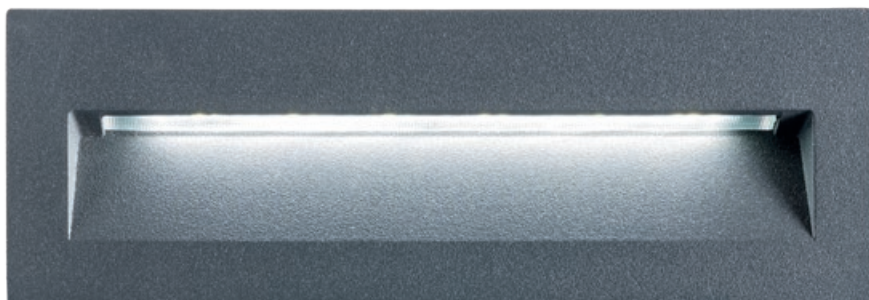

Driver integrat.

Applique a distribuzione assimetrica per esterni e interni, montaggio ad incasso a parete.

Corpo in alluminio pressofuso verniciato a polveri nelle varianti colore bianco opaco o grigio scuro, diffusore in vetro pressato.

Driver integrato.

Бра с несимметричным распределением света для наружного и внутреннего освещения, монтаж требует врезания в стену.

Корпус из алюминия литого под давлением, окрашен в электростатическом поле в белый матовый или темно серый цвет, рассеиватель из прессованного стекла.

Встроенный блок питания.

Kültéri, beltéri aszimetrikus elosztású fényhatás, falba süllyesztett lámpatestek, elektrosztatikus mezőben matt fehér vagy sötét szürke öntött alumínium lámpatest, préselt üveg diszperzór, beépített működtetővel.

Стенни интериорни или екстериорни лампи за вграждане с асиметрично разпределение на светлината.

Алуминиев корпус електростатично боядисан в матово бяло или тъмно сиво, пресован стъклен разсейвател.

Включен драйвер.

Nástenné zápusťné svietidlá pre interiér/exteriér s asymetrickým rozložením svetla.

Hliníková konštrukcia lakovaná v matnej bielej alebo tmavošedej farbe, lisovaný sklenený difúzor, svietidlo obsahuje napájací zdroj.