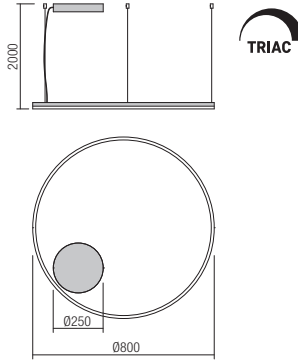

- art. **01-1712** Sand White 3000K
- art. **01-1713** Bronze 3000K
- art. **01-1949** Sand Black 3000K
- art. **01-1914** Sand White 4000K
- art. **01-1915** Bronze 4000K
- art. **01-1962** Sand Black 4000K

Led type	SMD LED 2835 270 pcs x 0,15W	
Power	42W	
Input	220V-240V, 50/60Hz	
Color temperature	3000K	4000K
Lumen source	5193 lm	5478 lm
Lumen system	3568 lm	3755 lm
CRI	80	
Dimmable TRIAC	☉	

CE IP20

Led type	SMD LED 2835 360 pcs x 0,15W	
Power	55W	
Input	220V-240V, 50/60Hz	
Color temperature	3000K	4000K
Lumen source	7212 lm	7554 lm
Lumen system	4853 lm	5088 lm
CRI	80	
Dimmable TRIAC	☉	

CE IP20

- art. **01-1714** Sand White 3000K
- art. **01-1715** Bronze 3000K
- art. **01-1950** Sand Black 3000K
- art. **01-1916** Sand White 4000K
- art. **01-1917** Bronze 4000K
- art. **01-1963** Sand Black 4000K