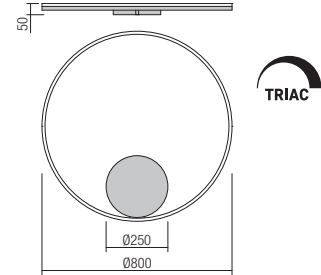

Led type	SMD LED 2835 180 pcs x 0,14W	
Power	26W	
Input	220V-240V, 50/60Hz	
Color temperature	3000K	4000K
Lumen source	3645 lm	3815 lm
Lumen system	2305 lm	2425 lm
CRI	80	
Dimmable TRIAC		

Led type	SMD LED 2835 270 pcs x 0,15W	
Power	40,5W	
Input	220V-240V, 50/60Hz	
Color temperature	3000K	4000K
Lumen source	5193 lm	5460 lm
Lumen system	3568 lm	3755 lm
CRI	80	
Dimmable TRIAC		

Led type	SMD LED 2835 360 pcs x 0,15W	
Power	55W	
Input	220V-240V, 50/60Hz	
Color temperature	3000K	4000K
Lumen source	7212 lm	7554 lm
Lumen system	4853 lm	5088 lm
CRI	80	
Dimmable TRIAC		

CE

CE

CE