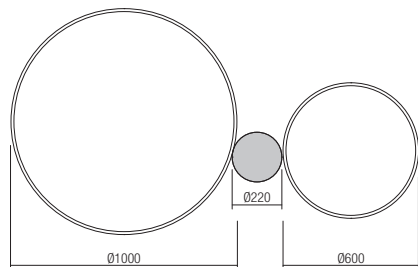

Led type	SMD LED 2835 270 pcs x 0,15W + 456 pcs x 0,14W	
Power	40,5W+68W	
Input	220V-240V, 50/60Hz	
Color temperature	3000K	4000K
Lumen source	13934 lm	14627 lm
Lumen system	9142 lm	9468 lm
CRI	80	
Dimmable TRIAC		
CE IP20		

Led type	SMD LED 2835 270 pcs x 0,15W + 360 pcs x 0,15W + 456 pcs x 0,14W	
Power	40,5W+55W+68W	
Input	220V-240V, 50/60Hz	
Color temperature	3000K	4000K
Lumen source	19840 lm	22181 lm
Lumen system	13967 lm	14556 lm
CRI	80	
Dimmable TRIAC		
CE IP20