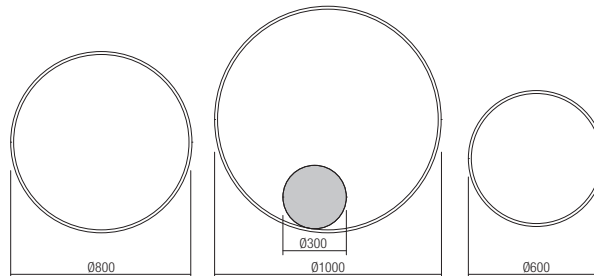

- art. **01-1720** Sand White 3000K
- art. **01-1721** Bronze 3000K
- art. **01-1953** Sand Black 3000K
- art. **01-1922** Sand White 4000K
- art. **01-1923** Bronze 4000K
- art. **01-1966** Sand Black 4000K

- art. **01-1722** Sand White 3000K
- art. **01-1723** Bronze 3000K
- art. **01-1954** Sand Black 3000K
- art. **01-1924** Sand White 4000K
- art. **01-1925** Bronze 4000K
- art. **01-1967** Sand Black 4000K