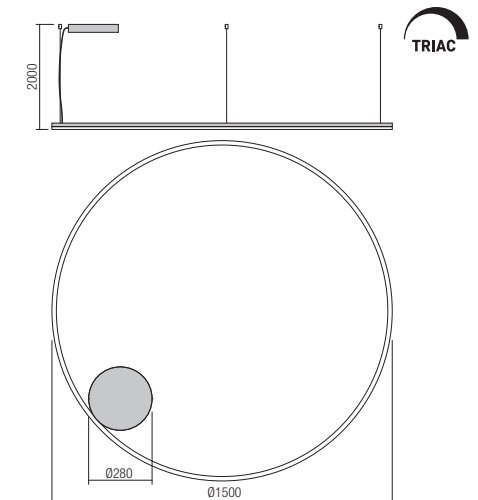

- art. **01-1718** Sand White 3000K
- art. **01-1719** Bronze 3000K
- art. **01-1952** Sand Black 3000K
- art. **01-1920** Sand White 4000K
- art. **01-1921** Bronze 4000K
- art. **01-1965** Sand Black 4000K

Led type	SMD LED 2835 456 pcs x 0,14W	
Power	68W	
Input	220V-240V, 50/60Hz	
Color temperature	3000K	4000K
Lumen source	8741 lm	9167 lm
Lumen system	5465 lm	5713 lm
CRI	80	
Dimmable TRIAC	☉	

CE IP20

Led type	SMD LED 2835 576 pcs x 0,14W	
Power	76W	
Input	220V-240V, 50/60Hz	
Color temperature	3000K	4000K
Lumen source	9761 lm	10227 lm
Lumen system	6805 lm	7159 lm
CRI	80	
Dimmable TRIAC	☉	

CE IP20

Led type	SMD LED 2835 720 pcs x 0,14W	
Power	110W	
Input	220V-240V, 50/60Hz	
Color temperature	3000K	4000K
Lumen source	13856 lm	14587 lm
Lumen system	8372 lm	8793 lm
CRI	80	
Dimmable TRIAC	☉	

CE IP20