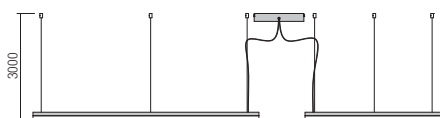

Led type	SMD LED 2835 270 pcs x 0,15W + 456 pcs x 0,14W	
Power	40,5W+68W	
Input	220V-240V, 50/60Hz	
Color temperature	3000K	4000K
Lumen source	13934 lm	14627 lm
Lumen system	9142 lm	9468 lm
CRI	80	
Dimmable TRIAC		
CE IP20		

Led type	SMD LED 2835 270 pcs x 0,15W + 360 pcs x 0,15W + 456 pcs x 0,14W	
Power	40,5W+55W+68W	
Input	220V-240V, 50/60Hz	
Color temperature	3000K	4000K
Lumen source	19840 lm	22181 lm
Lumen system	13967 lm	14556 lm
CRI	80	
Dimmable TRIAC		
CE IP20