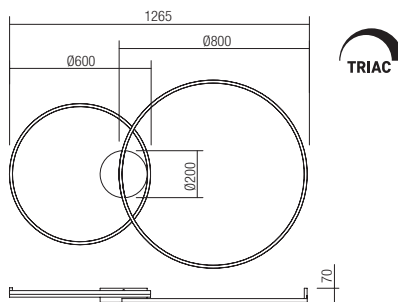

Serie di apparecchi per interni equipaggiati con SMD LED, struttura in alluminio e metallo verniciata bianco opaco, nero opaco o con finitura bronzo, diffusori in acrilico satinato bianco.

Серия светильников для интерьера оснащенных светодиодами SMD, структура из алюминия и металла окрашенного в белый матовый цвет, черный матовый или отделанная под бронзу, рассеиватель из белого сатирированного акрила.

Beltéri lámpa testek, SMD LED-el szerelve, matt fehér, matt fekete vagy bronz színű alumínium szerkezet, akril fehér opál diszperzór.

Серия интерьерни осветители с SMD LED платка, корпус от алуминий и стомана в бял мат, мат черен или бронз, дифузер от сатириран бял акрил.

Séria svietidiel pre interiér, vybavených LED diódami SMD, štruktúra hliníka a kovu lakovaná v matnej bielej, matnej čiernej alebo bronzovej povrchovej úprave, difúzor zo saténovo bieleho akrylátu.

Upon request the Orbit wall and ceiling lamps can be equipped with Dali dimmable power supplies.

La cerere aplicie sau plafoniere Orbit pot fi echipate cu alimentatoare dimabile Dali.

Su richiesta applique e plafoniere Orbit possono essere dotate di alimentatori dimmerabili Dali.

Ceiling DIRECT LIGHT

- art. **01-3305** Sand White 3000/4000K
- art. **01-3365** Bronze 3000/4000K
- art. **01-3306** Sand Black 3000/4000K

- art. **01-3311** Sand White 3000/4000K
- art. **01-3366** Bronze 3000/4000K
- art. **01-3312** Sand Black 3000/4000K