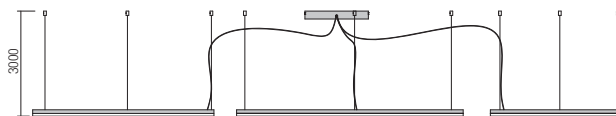

Led type	SMD LED 2835 270 pcs x 0,15W + 456 pcs x 0,14W	
Power	40,5W+68W	
Input	220V-240V, 50/60Hz	
Color temperature	3000K	4000K
Lumen source	13934 lm	14627 lm
Lumen system	9142 lm	9468 lm
CRI	80	
Dimmable TRIAC		
CE IP20		

Led type	SMD LED 2835 270 pcs x 0,15W + 360 pcs x 0,15W + 456 pcs x 0,14W	
Power	40,5W+55W+68W	
Input	220V-240V, 50/60Hz	
Color temperature	3000K	4000K
Lumen source	19840 lm	22181 lm
Lumen system	13967 lm	14556 lm
CRI	80	
Dimmable TRIAC		
CE IP20