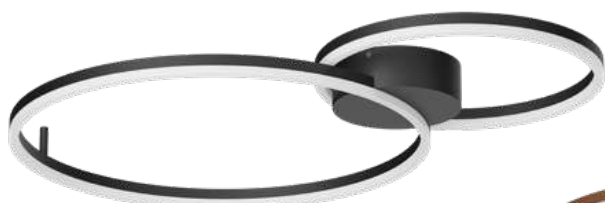

Led type	2835 SMD LED 360 pcs x 0,17W 3000K, 360 pcs x 0,17W 4000K
Power	63W
Input	220-240V, 50/60Hz
Color temperature	CCT 3000K/4000K
Lumen source	8205 lm
Lumen system	5632 lm
CRI	80
Dimmable TRIAC	

Led type	2835 SMD LED 504 pcs x 0,17W 3000K, 504 pcs x 0,17W 4000K
Power	88W
Input	220-240V, 50/60Hz
Color temperature	CCT 3000K/4000K
Lumen source	11425 lm
Lumen system	7819 lm
CRI	80
Dimmable TRIAC	

CE IP20

CE IP20

01-3306