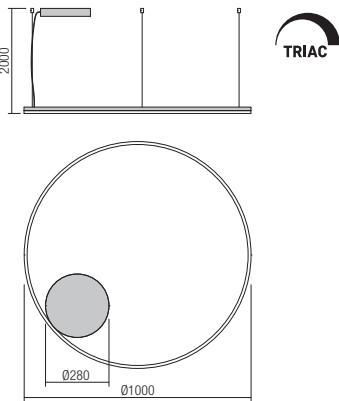

Direct light emission

- art. **01-1710** Sand White 3000K
- art. **01-1711** Bronze 3000K
- art. **01-1948** Sand Black 3000K
- art. **01-1912** Sand White 4000K
- art. **01-1913** Bronze 4000K
- art. **01-1961** Sand Black 4000K

- art. **01-1712** Sand White 3000K
- art. **01-1713** Bronze 3000K
- art. **01-1949** Sand Black 3000K
- art. **01-1914** Sand White 4000K
- art. **01-1915** Bronze 4000K
- art. **01-1962** Sand Black 4000K

Led type	SMD LED 2835 270 pcs x 0,15W	
Power	42W	
Input	220V-240V, 50/60Hz	
Color temperature	3000K	4000K
Lumen source	5193 lm	5478 lm
Lumen system	3568 lm	3755 lm
CRI	80	
Dimmable TRIAC	☉	

CE IP20

Led type	SMD LED 2835 360 pcs x 0,15W	
Power	55W	
Input	220V-240V, 50/60Hz	
Color temperature	3000K	4000K
Lumen source	7212 lm	7554 lm
Lumen system	4853 lm	5088 lm
CRI	80	
Dimmable TRIAC	☉	

CE IP20

- art. **01-1714** Sand White 3000K
- art. **01-1715** Bronze 3000K
- art. **01-1950** Sand Black 3000K
- art. **01-1916** Sand White 4000K
- art. **01-1917** Bronze 4000K
- art. **01-1963** Sand Black 4000K

- art. **01-1716** Sand White 3000K
- art. **01-1717** Bronze 3000K
- art. **01-1951** Sand Black 3000K
- art. **01-1918** Sand White 4000K
- art. **01-1919** Bronze 4000K
- art. **01-1964** Sand Black 4000K

- art. **01-1718** Sand White 3000K
- art. **01-1719** Bronze 3000K
- art. **01-1952** Sand Black 3000K
- art. **01-1920** Sand White 4000K
- art. **01-1921** Bronze 4000K
- art. **01-1965** Sand Black 4000K

Led type	SMD LED 2835 456 pcs x 0,14W	
Power	68W	
Input	220V-240V, 50/60Hz	
Color temperature	3000K	4000K
Lumen source	8741 lm	9167 lm
Lumen system	5465 lm	5713 lm
CRI	80	
Dimmable TRIAC	☉	

CE IP20

Led type	SMD LED 2835 576 pcs x 0,14W	
Power	76W	
Input	220V-240V, 50/60Hz	
Color temperature	3000K	4000K
Lumen source	9761 lm	10227 lm
Lumen system	6805 lm	7159 lm
CRI	80	
Dimmable TRIAC	☉	

CE IP20