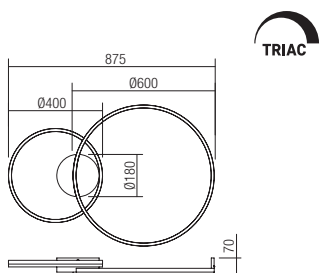

Serie di apparecchi per interni equipaggiati con SMD LED, struttura in alluminio e metallo verniciata bianco opaco, nero opaco o con finitura bronzo, diffusori in acrilico satinato bianco.

Серия светильников для интерьера оснащенных светодиодами SMD, структура из алюминия и металла окрашенного в белый матовый цвет, черный матовый или отделанная под бронзу, рассеиватель из белого сатирированного акрила.

Beltéri lámpa testek, SMD LED-el szerelve, matt fehér, matt fekete vagy bronz színű alumínium szerkezet, akril fehér opál diszperzór.

Серия интерьерни осветители с SMD LED платка, корпус от алуминий и стомана в бял мат, мат черен или бронз, дифузер от сатириран бял акрил.

Séria svietidiel pre interiér, vybavených LED diódami SMD, štruktúra hliníka a kovu lakovaná v matnej bielej, matnej čiernej alebo bronzovej povrchovej úprave, difúzor zo saténovo bieleho akrylátu.

Upon request the Orbit wall and ceiling lamps can be equipped with Dali dimmable power supplies.

La cerere aplicie sau plafoniere Orbit pot fi echipate cu alimentatoare dimabile Dali.

Su richiesta applique e plafoniere Orbit possono essere dotate di alimentatori dimmerabili Dali.

Ceiling DIRECT LIGHT

- art. **01-3305** Sand White 3000/4000K
- art. **01-3365** Bronze 3000/4000K
- art. **01-3306** Sand Black 3000/4000K

- art. **01-3311** Sand White 3000/4000K
- art. **01-3366** Bronze 3000/4000K
- art. **01-3312** Sand Black 3000/4000K