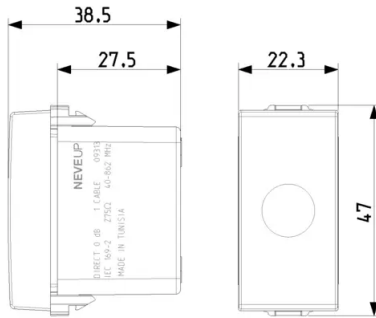

## Drawings

Space view

3D View

## Packaging

**Code** 8007352666870  
**Quantity** 1 NR  
**Dim.** 4.1x2.8x5.3 [cm]  
**Weight** 23.6 [g]

**Code** 8007352666887  
**Quantity** 10 NR  
**Dim.** 14.4x9x6 [cm]  
**Weight** 274.2 [g]

**Code** 8007352666894  
**Quantity** 160 NR  
**Dim.** 37.5x30x13.5 [cm]  
**Weight** 4,704 [g]