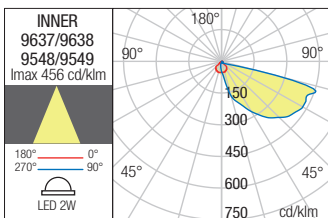

RECESSED WALL LAMP • APLICĂ ÎNCASTRATĂ

Code	Finishing	LED type	Input voltage	Power	Luminous Flux Source/system	CCT	Optics	CRI
9637	Sand White	POWER LED CREE	220-240V	2W	247/106 lm	3000K	44°	82
9638	Dark Grey	POWER LED CREE	220-240V	2W	247/106 lm	3000K	44°	82
9548	Sand White	POWER LED CREE	220-240V	2W	256/117 lm	4000K	44°	82
9549	Dark Grey	POWER LED CREE	220-240V	2W	256/117 lm	4000K	44°	82

Compatible with recessed box (S503EF)
Compatibil cu doză de încastrat (S503EF)
Compatibile con scatola da incasso (S503EF)