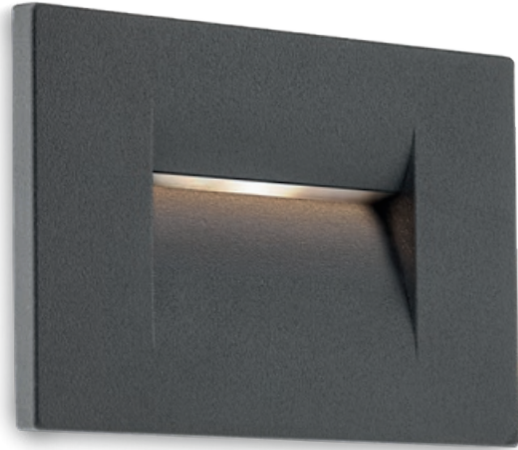

RECESSED WALL LAMP • APLICĂ ÎNCASTRATĂ

Code	Finishing	LED type	Input voltage	Power	Luminous Flux Source/system	CCT	Optics	CRI
9635	Sand White	POWER LED CREE	220-240V	2W	247/106 lm	3000K	44°	82
9636	Dark Grey	POWER LED CREE	220-240V	2W	247/106 lm	3000K	44°	82
9546	Sand White	POWER LED CREE	220-240V	2W	256/117 lm	4000K	44°	82
9547	Dark Grey	POWER LED CREE	220-240V	2W	256/117 lm	4000K	44°	82