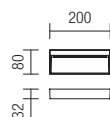

Séria vonkajších SMD LED nástenných svietidiel, hliníková zliatina matnej bielej, tmavo šedej alebo hrdzavo hnedej farby, saténový sklený difúzor.

WALL LAMP • APLICĂ

Code	Finishing	LED type	Input voltage	Power	Luminous Flux Source/system	CCT	CRI
9152	Sand White	SMD LED, 30 pcs.	220-240V	6W	600/320 lm	3000K	80
9153	Dark Grey	SMD LED, 30 pcs.	220-240V	6W	600/320 lm	3000K	80