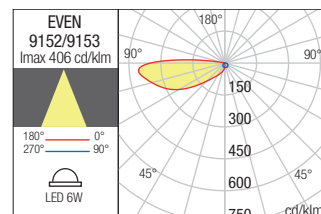

Séria vonkajších SMD LED nástenných svietidiel, hliníková zliatina matnej bielej, tmavo šedej alebo hrdzavo hnedej farby, saténový sklený difúzor.

WALL LAMP • APLICĂ

Code	Finishing	LED type	Input voltage	Power	Luminous Flux Source/system	CCT	CRI
9152	Sand White	SMD LED, 30 pcs.	220-240V	6W	600/320 lm	3000K	80
9153	Dark Grey	SMD LED, 30 pcs.	220-240V	6W	600/320 lm	3000K	80