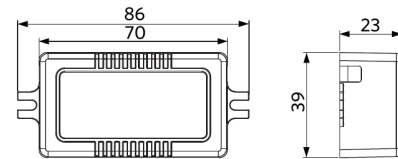

LEDspotRA-Ava-E2 Driver