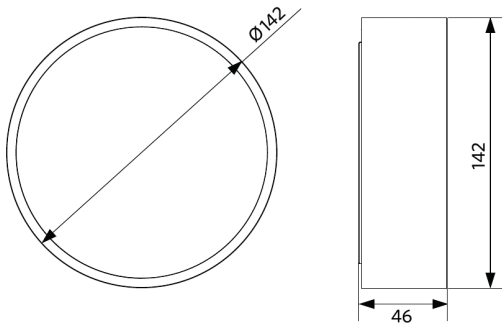

542098030700
Junction-Box-WH

Packaging Information

Item		Box				
Item Code	Item Description	EU HS Code	Dimensions (mm) (LxWxH)	Gross Weight (kg)	EAN	pc/box
540001296100	LEDceilingLu-E Rd142-24W-830-BL	94051190	145x52x149	0.35	6941408895857	1
542098030700	Junction-Box-WH	85369010	43x103.4x26	0.06	6941408868684	1

Dimensional Drawing (mm)

LEDCeilingLu-E Rd142

Photometric Data