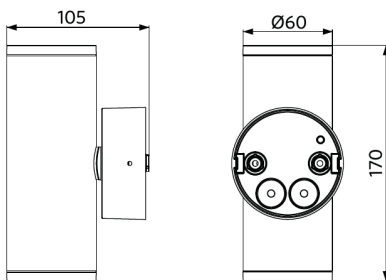

## Packaging Information

Item			Box			
Item Code	Item Description	EU HS Code	Dimensions (mm) (LxWxH)	Gross Weight (kg)	EAN	pc/box
715000002800	LEDWallSpot-E Rd60-10W-830-24D-BL	94054239	235x110x145	0.75	6941408886220	1
715000002700	LEDWallSpot-Rd60-Reflector-60D	94059200	75x75x40	0.02	6941408886282	1
715000003000	LEDWallSpot-Rd60-Reflector-15D	94059200	75x75x40	0.02	6941408886299	1

## Dimensional Drawing (mm)

LEDWallSpot-E Rd60