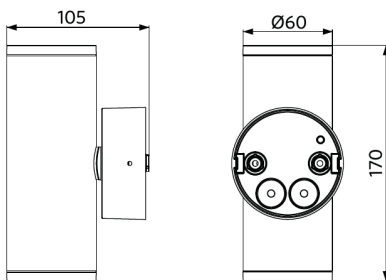

## Packaging Information

Item			Box			
Item Code	Item Description	EU HS Code	Dimensions (mm) (LxWxH)	Gross Weight (kg)	EAN	pc/box
715000003100	LEDWallSpot-E Rd60-10W-830-24D-WH	94054239	235x110x145	0.75	6941408886206	1
715000002700	LEDWallSpot-Rd60-Reflector-60D	94059200	75x75x40	0.02	6941408886282	1
715000003000	LEDWallSpot-Rd60-Reflector-15D	94059200	75x75x40	0.02	6941408886299	1

## Dimensional Drawing (mm)

LEDWallSpot-E Rd60