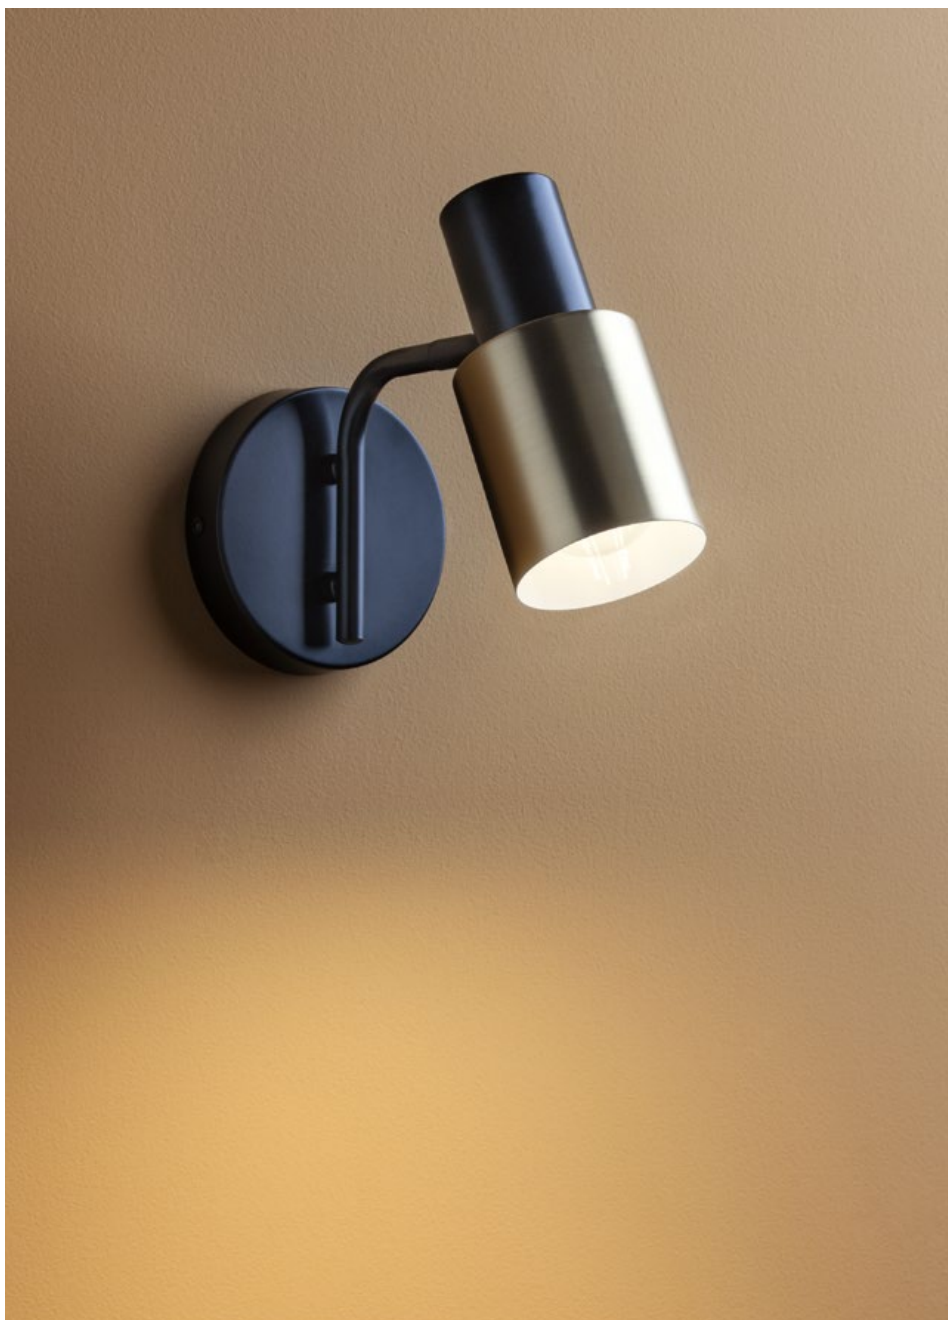

Info

Light fixtures for interior equipped with SMD LEDs, structure of metal painted in sand black with brass aluminium rings, diffuser of white silicone.

Corpuri pentru interior echipate cu LED-uri SMD, structură din metal vopsită negru mat cu cercuri din aluminiu finisat alamă, dispersor din silicon alb.

Apparecchi per interni equipaggiati con LED SMD, struttura in metallo verniciata nero opaco con cerchi in alluminio finitura ottone, diffusore in silicone bianco.

Светильники для внутреннего освещения, оснащенные светодиодами SMD, с металлической структурой, окрашенной в матово-черный цвет, алюминиевыми кругами с отделкой под латунь и рассеивателем из белого силикона.

Beltéri lámpa testek, SMD LED-el szerelve, fém szerkezet mat fekete színű körkörös réz betéttel, fehér szilikon diszperzór.

Осветителни тела за интериор, оборудвани с LED-ове SMD, метална структура, боядисана в матово черно с салуминиеви кръгове с месингово покритие, бял силиконов дифузер.

Svietidlá do interiéru vybavené SMD LED diódami, kovová konštrukcia v pieskovej čiernej farbe s mosadznými hliníkovými krúžkami, difúzor z bieleho silikónu.

01-3079

E27, 1 x max. 15W

01-3081

E27, 1x max. 15W