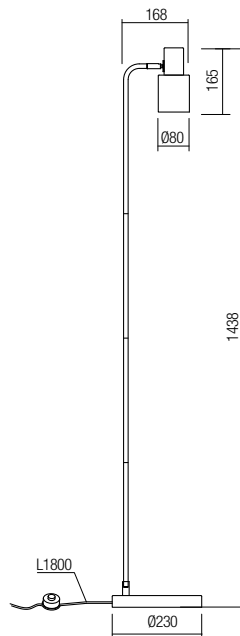

Svietidlá do interiéru vybavené SMD LED diódami, kovová konštrukcia v pieskovej čiernej farbe s mosadznými hliníkovými krúžkami, difúzor z bieleho silikónu.

01-3079

E27, 1 x max. 15W

01-3081

E27, 1x max. 15W

01-3082

E27, 1x max. 15W

01-3080

E27, 1x max. 15W