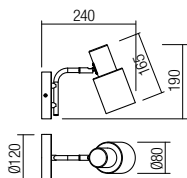

Svietidlá do interiéru vybavené SMD LED diódami, kovová konštrukcia v pieskovej čiernej farbe s mosadznými hliníkovými krúžkami, difúzor z bieleho silikónu.

01-3079

E27, 1 x max. 15W

01-3081

E27, 1x max. 15W