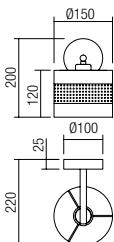

01-2951

E27, 1 x max. 42W