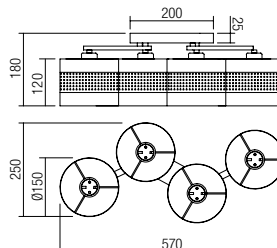

Séria interiérových svietidiel, kovová konštrukcia natretá matnou čiernou farbou, tienidlá z čiernej látky na zlatom PVC podklade, modelované laserom.

01-2951

E27, 1 x max. 42W

01-2952

E27, 4 x max. 42W

01-2953