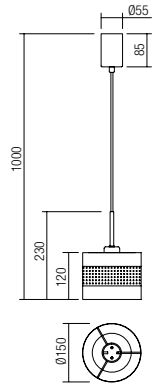

Séria interiérových svietidiel, kovová konštrukcia natretá matnou čiernou farbou, tienidlá z čiernej látky na zlatom PVC podklade, modelované laserom.

01-2951

E27, 1 x max. 42W

01-2952

E27, 4 x max. 42W

01-2953

E27, 1 x max. 42W

01-2969

E27, 4 x max. 42W

01-2954

E27, 1 x max. 42W