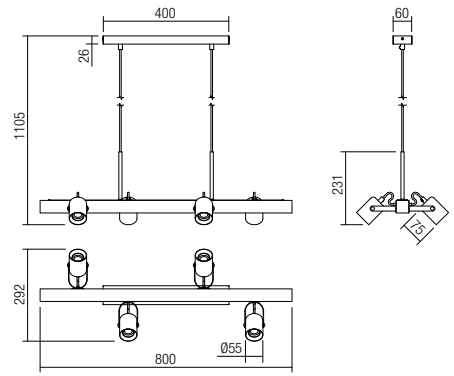

Interiérové svietidlá, konštrukcia z kovu lakovaná pieskovou čiernou s prírodným bukovým drevom.

01-2415
E27, 1 x max. 42W

01-2416
E27, 2 x max. 42W

01-2417
E27, 4 x max. 42W

01-2418
E27, 4 x max. 42W

INDOOR