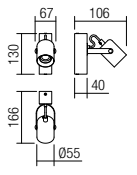

Interiérové svietidlá, konštrukcia z kovu lakovaná pieskovou čiernou s prírodným bukovým drevom.

01-2415
E27, 1 x max. 42W

01-2416
E27, 2 x max. 42W

01-2417
E27, 4 x max. 42W

01-2418
E27, 4 x max. 42W

INDOOR