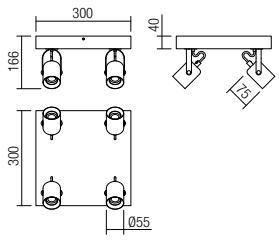

Interiérové svietidlá, konštrukcia z kovu lakovaná pieskovou čiernou s prírodným bukovým drevom.

01-2415
E27, 1 x max. 42W

01-2416
E27, 2 x max. 42W

01-2417
E27, 4 x max. 42W

01-2418
E27, 4 x max. 42W

INDOOR