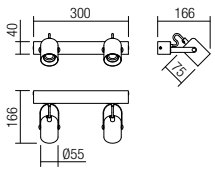

Interiérové svietidlá, konštrukcia z kovu lakovaná pieskovou čiernou s prírodným bukovým drevom.

01-2415
E27, 1 x max. 42W

01-2416
E27, 2 x max. 42W

01-2417
E27, 4 x max. 42W

01-2418
E27, 4 x max. 42W

INDOOR