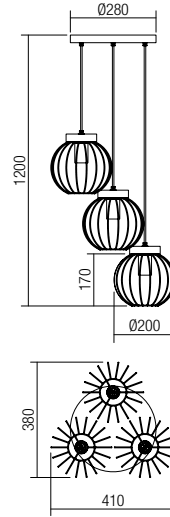

Svietidlá do interiéru, kovová konštrukcia lakovaná v matnej čiernej farbe s prírodnými drevenými prvkami, kovové difúzory lakované v matnej čiernej farbe.

**01-3135**

E27, 1 x max. 42W

**01-3134**

E27, 1 x max. 42W

## 01-3136

E27, 1 x max. 42W