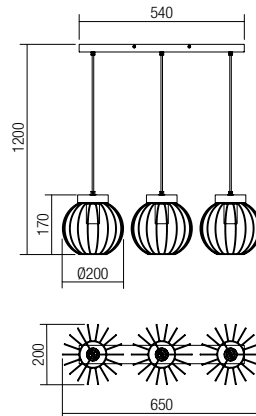

01-3136

E27, 1 x max. 42W

01-3137

E27, 3 x max. 42W

212

01-3138

E27, 3 x max. 42W