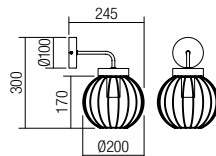

Svietidlá do interiéru, kovová konštrukcia lakovaná v matnej čiernej farbe s prírodnými drevenými prvkami, kovové difúzory lakované v matnej čiernej farbe.

**01-3135**

E27, 1 x max. 42W

**01-3134**

E27, 1 x max. 42W