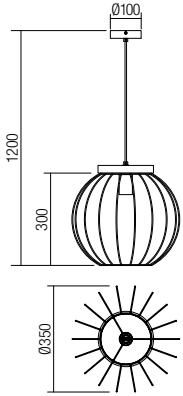

01-3136

E27, 1 x max. 42W

01-3137

E27, 3 x max. 42W