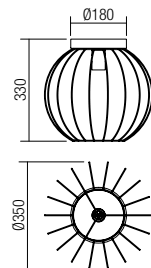

01-3134

E27, 1 x max. 42W