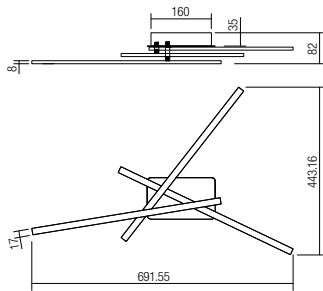

3000K models

01-2965 Sand White
01-2967 Matt Bronze

SMD LED · 26W · 3000K · CRI 82
LED flux: 3500 lm
Luminaire flux: 1686 lm