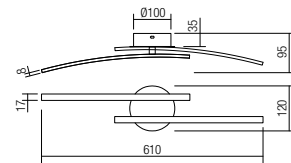

Info

Light fixtures for indoor, equipped with SMD LEDs, aluminium and metal structure painted in sand white or matt bronze, opal white PVC diffuser.

Corpuri de iluminat pentru interior, echipate cu LED-uri SMD, structură din aluminiu și metal vopsit alb mat subbronz mat, dispersor din PVC alb opal.

Apparecchi per interni, equipaggiati con LED SMD, struttura in alluminio e metallo verniciato bianco opaco o bronzo opaco, diffusore in PVC bianco opale.

Осветителни тела за интериора, оборудвани със SMD светодиоди, структура от алуминий и метал, боядисана в матово бяло и матов бронз, дифузер от бял опалов PVC.

Beltéri lámpatestek, SMD LED-ekkel, matt fehérre és alatta bronzra festett alumínium- és fémszerkezettel, opálfehér PVC fényszórával.

Осветителни тела за вътрешни помещения, оборудвани със SMD светодиоди, алуминиева и метална конструкция боядисана в пясъчно бяло или матов бронз, опалово бял PVC дифузор.

Interiérové svietidlá vybavené SMD LED diódami, hliníková a kovová konštrukcia lakovaná v pieskovej bielej alebo matnej bronzovej farbe, opálovo biely PVC difúzor.

102

3000K models

01-2965 Sand White
01-2967 Matt Bronze

SMD LED · 26W · 3000K · CRI 82
LED flux: 3500 lm
Luminaire flux: 1686 lm

4000K models

01-2966 Sand White
01-2968 Matt Bronze

SMD LED · 26W · 4000K · CRI 82
LED flux: 3500 lm
Luminaire flux: 1806 lm

3000K models

01-2961 Sand White
01-2963 Matt Bronze
SMD LED · 14W · 3000K · CRI 82
LED flux: 1600 lm
Luminaire flux: 1031 lm

4000K models

01-2962 Sand White
01-2964 Matt Bronze
SMD LED · 14W · 4000K · CRI 82
LED flux: 1600 lm
Luminaire flux: 1060 lm