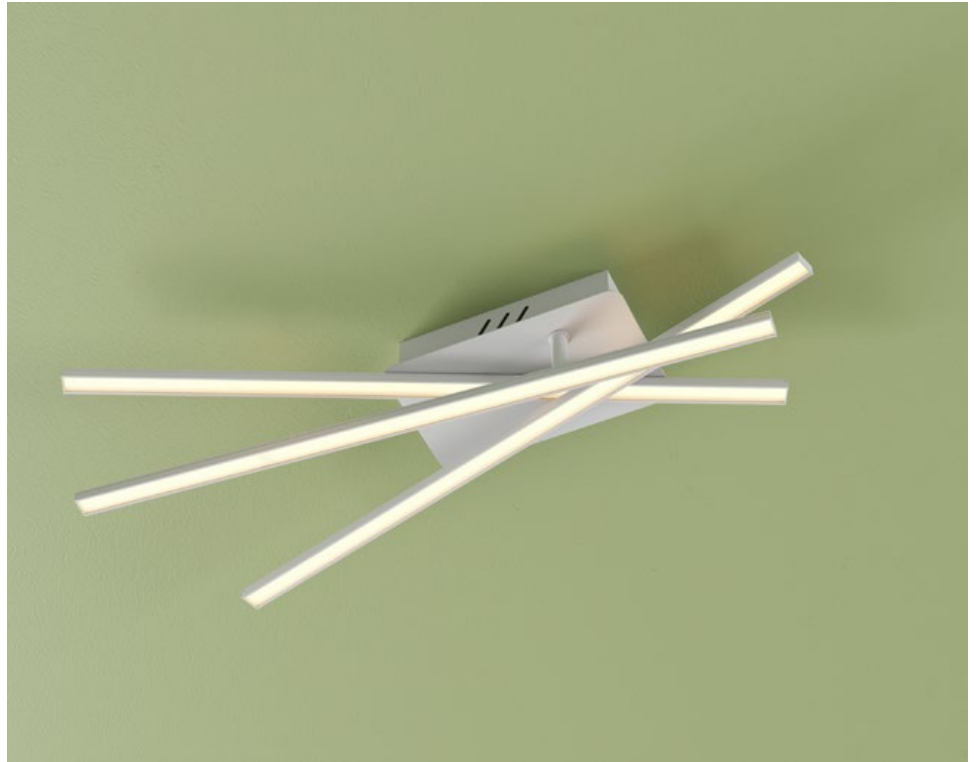

## Info

Light fixtures for indoor, equipped with SMD LEDs, aluminium and metal structure painted in sand white or matt bronze, opal white PVC diffuser.

Corpuri de iluminat pentru interior, echipate cu LED-uri SMD, structură din aluminiu și metal vopsit alb mat subbronz mat, dispersor din PVC alb opal.

Apparecchi per interni, equipaggiati con LED SMD, struttura in alluminio e metallo verniciato bianco opaco o bronzo opaco, diffusore in PVC bianco opale.

Осветителни тела за интериора, оборудвани със SMD светодиоди, структура от алуминий и метал, боядисана в матово бяло и матов бронз, дифузер от бял опалов PVC.

Beltéri lámpatestek, SMD LED-ekkel, matt fehérre és alatta bronzra festett alumínium- és fémszerkezettel, opálfehér PVC fényszórával.

Осветителни тела за вътрешни помещения, оборудвани със SMD светодиоди, алуминиева и метална конструкция боядисана в пясъчно бяло или матов бронз, опалово бял PVC дифузор.

Interiérové svietidlá vybavené SMD LED diódami, hliníková a kovová konštrukcia lakovaná v pieskovej bielej alebo matnej bronzovej farbe, opálovo biely PVC difúzor.

102