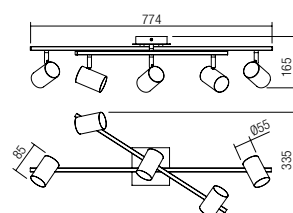

04-540

GU10, 5 x max. 35W