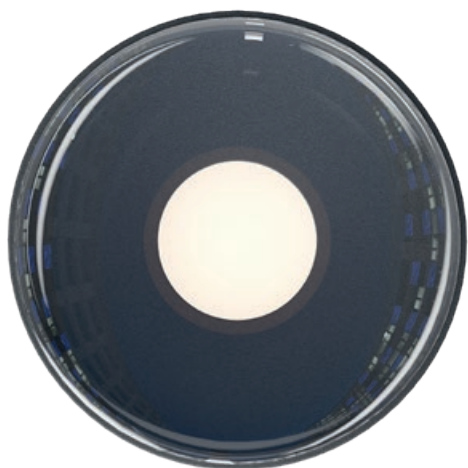

Driver integrat.

Serie di apparecchi per esterni equipaggiate con LED, corpo in pressofusione di alluminio verniciato a polveri bianco opaco o grigio scuro, lenti in vetro trasparente.

Applique disponibile nelle versioni ad emissione luminosa diretta o diretta/indiretta.

Driver integrato.

Серия светильники для наружного освещения, оснащенных светодиодами, корпус из литого алюминия, окрашенный в электростатическом поле в белый матовый или темно-серый цвета, линзы из прозрачного стекла.

Бра доступны в версиях с прямым или прямым/отраженным распределением света.

Встроенный драйвер.

Kültéri lámpatestek, LED-el szerelve. Elektrosztatikus mezőben festett nyomás alatt öntött alumínium szerkezet matt fehér vagy sötétszürke, áttetsző üveg diszperzór.

Fali lámpák kaphatók direkt vagy direkt/indirekt fényoszrással.

Működtetőt tartalmaz.

Серия от външни лампи, оборудвани със светодиоди, корпус от лят алуминий, электростатично боядисани в матово бяло или тъмно сиво, прозрачен стъклен дифузьор.

Стенни лампи с директно или директно/индиректно излъчване на светлина.

Вграден драйвер.

Séria svietidiel do exteriéru vybavená LED diódami, konštrukcia z hliníka lakovaná v matnej bielej alebo tmavo šedej farbe, s priehľadnou sklenenou šošovkou.

Nástenné svietidlá s priamym alebo priamym/nepriamym. Integrovaný ovládač.