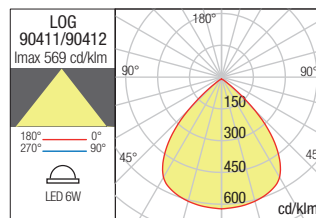

Nástenné svietidlá s priamym alebo priamym/nepriamym. Integrovaný ovládač.

CEILING LAMP • PLAFONIERĂ

Code Finishing

90411 Sand White

90412 Dark Grey

LED type	Input voltage	Power	Luminous Flux Source/system	CCT	Optics	CRI
SMD LED, 1 pcs	220-240V	6W	590/360 lm	3000K	80°	80