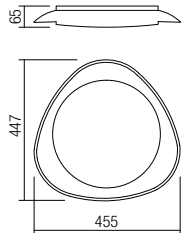

05-923

SMD LED · 36W
4000K · CRI 82
LED flux: 3850 lm
Luminaire flux: 2088 lm