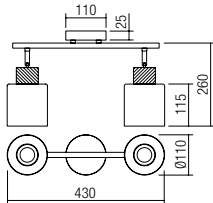

04-527

E27, 1 x max. 42W

04-528

E27, 2 x max. 42W