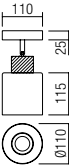

Interiérové svietidlá, kovová konštrukcia v pieskovej čiernej povrchovej úprave s detailami potlače dreva, tienidlá z dymového skla.
Žiarovky nie sú súčasťou dodávky.

04-530

E27, 4 x max. 42W

04-527

E27, 1 x max. 42W