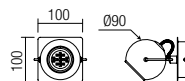

04-542

GU10, 1 x max.35W