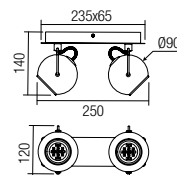

Svietidlá do interiéru, kovová štruktúra v pieskovej čiernej povrchovej úprave, tienidlá z dymového skla.
Žiarovky nie sú súčasťou dodávky.

04-542

GU10, 1 x max.35W

04-543

GU10, 2 x max.35W

256

04-544

GU10, 3 x max.35W