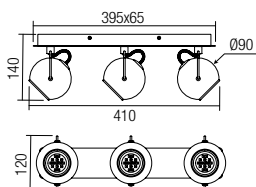

Svietidlá do interiéru, kovová štruktúra v pieskovej čiernej povrchovej úprave, tienidlá z dymového skla.
Žiarovky nie sú súčasťou dodávky.

04-542

GU10, 1 x max.35W

04-543

GU10, 2 x max.35W

256

04-544

GU10, 3 x max.35W