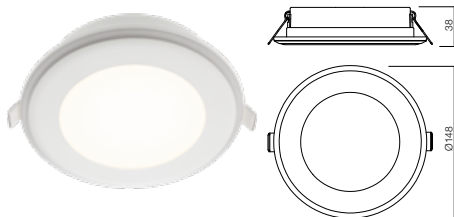

Luminaire flux: 400 lm

art. **70400** MWH Matt White

SMD LED · 8,5+3,5W · 3000K · CRI 80

LED flux: 1350 lm

Luminaire flux: 1100 lm

info

Recessed downlights equipped with SMD LED, matt white polycarbonate structure, frost polycarbonate diffuser, driver included.

Spoturi echipate cu LED-uri SMD, pentru montaj încastrat, structură din polycarbonat alb mat, dispersor din polycarbonat satinat, alimentator inclus.

Incassi fissi equipaggiati con LED SMD, struttura in polycarbonato bianco opaco, diffusore in polycarbonato satinato, driver incluso.

Встраиваемые потолочные споты, оснащенные светодиодом SMD, матовая белая структура из поликарбоната, рассеиватель из сатинового поликарбоната, питатель входит в комплект.

Beltéri besülyezett spot lámpa, SMD LED-el, matt fehér műanyag szerkezet, satén polikarbonát disperzór, működtetőt tartalmaz.

Спотове със SMD светодиоди, за вграден монтаж, структура от матов бял поликарбонат, дифузер от сатен поликарбонат, захранващото устройство е включено.

Zápuszné svietidlá vybavené LED SMD, matná biela polykarbonátová štruktúra, mrazuvzdorný polykarbonátový difúzor, vrátane vodiča.