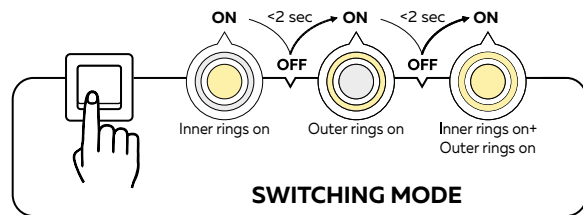

Luminaire flux: 400 lm

art. **70400** MWH Matt White

SMD LED · 8,5+3,5W · 3000K · CRI 80

LED flux: 1350 lm

Luminaire flux: 1100 lm

info

Recessed downlights equipped with SMD LED, matt white polycarbonate structure, frost polycarbonate diffuser, driver included.

Spoturi echipate cu LED-uri SMD, pentru montaj încastrat, structură din polycarbonat alb mat, dispersor din polycarbonat satinat, alimentator inclus.

Incassi fissi equipaggiati con LED SMD, struttura in polycarbonato bianco opaco, diffusore in polycarbonato satinato, driver incluso.

Встраиваемые потолочные споты, оснащенные светодиодом SMD, матовая белая структура из поликарбоната, рассеиватель из сатинового поликарбоната, питатель входит в комплект.

Beltéri besülyezett spot lámpa, SMD LED-el, matt fehér műanyag szerkezet, satén polikarbonát disperzór, működtetőt tartalmaz.