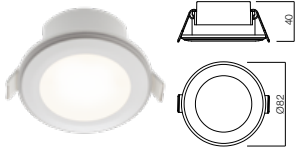

Luminaire flux: 400 lm

art. **70400** MWH Matt White

SMD LED · 8,5+3,5W · 3000K · CRI 80

LED flux: 1350 lm

Luminaire flux: 1100 lm

info

Recessed downlights equipped with SMD LED, matt white polycarbonate structure, frost polycarbonate diffuser, driver included.

Spoturi echipate cu LED-uri SMD, pentru montaj încastrat, structură din polycarbonat alb mat, dispersor din polycarbonat satinat, alimentator inclus.

Incassi fissi equipaggiati con LED SMD, struttura in polycarbonato bianco opaco, diffusore in polycarbonato satinato, driver incluso.

Встраиваемые потолочные споты, оснащенные светодиодом SMD, матовая белая структура из поликарбоната, рассеиватель из сатинового поликарбоната, питатель входит в комплект.

Beltéri besülyezett spot lámpa, SMD LED-el, matt fehér műanyag szerkezet, satén polikarbonát disperzór, működtetőt tartalmaz.

Спотове със SMD светодиоди, за вграден монтаж, структура от матов бял поликарбонат, дифузер от сатен поликарбонат, захранващото устройство е включено.

Zápuszné svietidlá vybavené LED SMD, matná biela polykarbonátová štruktúra, mrazuvzdorný polykarbonátový difúzor, vrátane vodiča.