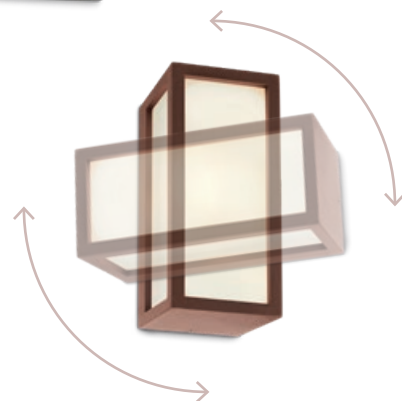

WALL LAMP - APLICĂ

Code Finishing

9896 ■ Dark Grey

9897 ■ Rust

Power	Socket	Input voltage	Input frequency
1 x max. 23W	E27	230V	50Hz