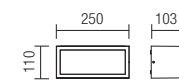

**9898** ■ Dark Grey

**9899** ■ Rust

Power	Socket	Input voltage	Input frequency
1 x max. 23W	E27	230V	50Hz

**WALL LAMP - APLICĂ**

Code Finishing

**9896** ■ Dark Grey

**9897** ■ Rust

Power	Socket	Input voltage	Input frequency
1 x max. 23W	E27	230V	50Hz