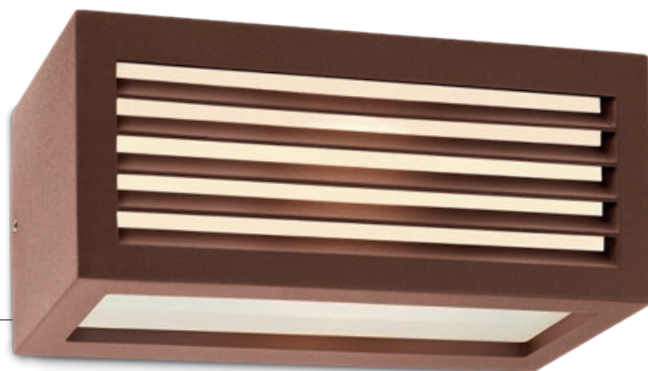

WALL LAMP - APLICĂ

Code Finishing

9898 ■ Dark Grey

9899 ■ Rust

Power	Socket	Input voltage	Input frequency
1 x max. 23W	E27	230V	50Hz

WALL LAMP - APLICĂ

Code Finishing

9896 ■ Dark Grey

9897 ■ Rust

Power	Socket	Input voltage	Input frequency
1 x max. 23W	E27	230V	50Hz