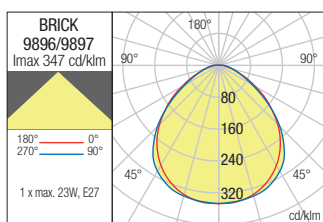

**9898** ■ Dark Grey

**9899** ■ Rust

Power	Socket	Input voltage	Input frequency
1 x max. 23W	E27	230V	50Hz

**WALL LAMP - APLICĂ**

Code Finishing

**9896** ■ Dark Grey

**9897** ■ Rust

Power	Socket	Input voltage	Input frequency
1 x max. 23W	E27	230V	50Hz