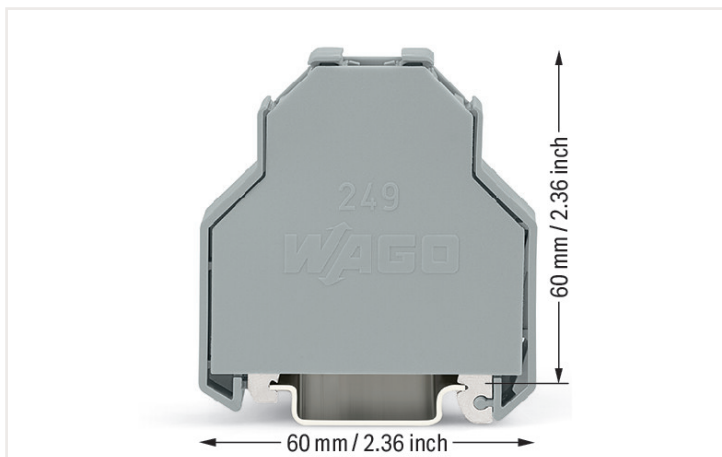

## Data sheet | Item number: 249-197

Безвинтов краен ограничител; 14 mm ширина; за DIN шина 35 x 15 и 35 x 7.5;

СИВ

<https://www.wago.com/249-197>

### Technical data

Main product function	Mounting accessories
Mounting type	DIN-35 rail

### Physical data

Width	14 mm / 0.51 inches
Height	60 mm / 2.362 inches
Depth	67 mm / 2.638 inches
Depth from upper-edge of DIN-rail	60 mm / 2.276 inches