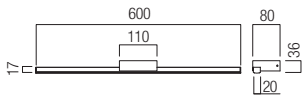

Led type	SMD LED 50pcs x 0,24W 3000K, 50pcs x 0,24W 4000K
Power	12W
Input	220-240V, 50/60Hz
Color temperature	CCT 3000/4000K
Lumen source	1600 lm
Lumen system	1015 lm
CRI	90
Not dimmable	

CE IP44

Led type	SMD LED 76pcs x 0,24W 3000K, 76pcs x 0,24W 4000K
Power	18W
Input	220-240V, 50/60Hz
Color temperature	CCT 3000/4000K
Lumen source	2400 lm
Lumen system	1315 lm
CRI	90
Not dimmable	

CE IP44

- art **01-3274** Sand White
- art **01-3275** Chrome
- art **01-3276** Sand Black