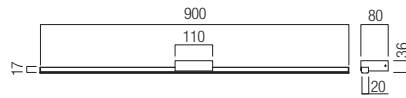

Led type	SMD LED 50pcs x 0,24W 3000K, 50pcs x 0,24W 4000K
Power	12W
Input	220-240V, 50/60Hz
Color temperature	CCT 3000/4000K
Lumen source	1600 lm
Lumen system	1015 lm
CRI	90
Not dimmable	

CE IP44

Led type	SMD LED 76pcs x 0,24W 3000K, 76pcs x 0,24W 4000K
Power	18W
Input	220-240V, 50/60Hz
Color temperature	CCT 3000/4000K
Lumen source	2400 lm
Lumen system	1315 lm
CRI	90
Not dimmable	

CE IP44

- art **01-3274** Sand White
- art **01-3275** Chrome
- art **01-3276** Sand Black