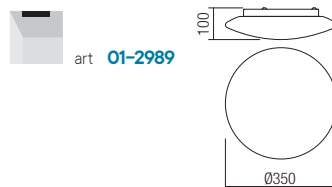

Stropné interiérové svietidlá vybavené SMD LED diódami, chránené proti vlhkosti, kovová konštrukcia v bielej farbe, difúzor z fúkaného skla opálovo biele.

Led type	LIMILEDS SMD LED 18 pcs x 1W
Power	17W
Input	220-240V, 50/60Hz
Color temperature	3000K
Lumen source	1775 lm
Lumen system	926 lm
CRI	80
Not dimmable	
CE IP44	