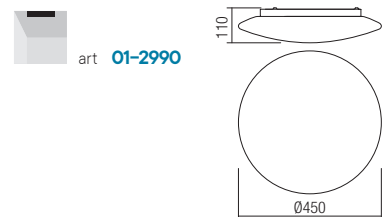

Stropné interiérové svietidlá vybavené SMD LED diódami, chránené proti vlhkosti, kovová konštrukcia v bielej farbe, difúzor z fúkaného skla opálovo biele.

Led type	LIMILEDS SMD LED 18 pcs x 1W
Power	17W
Input	220-240V, 50/60Hz
Color temperature	3000K
Lumen source	1775 lm
Lumen system	926 lm
CRI	80
Not dimmable	
CE IP44	