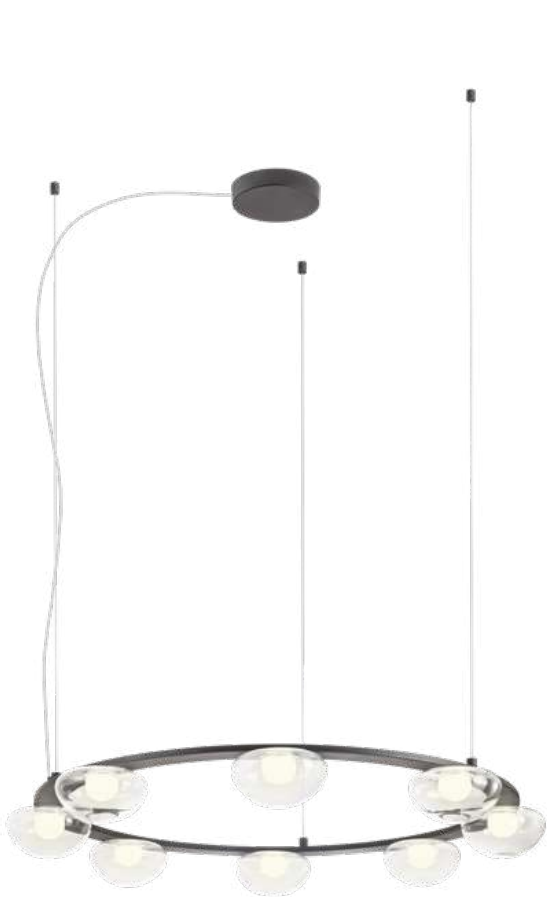

Sinclair

01-3251

01-3239

Sinclair

01-3251

01-3247

01-3250

01-3310

# Sinclair

01-3239

- art. **01-3239** Matt Gold
- art. **01-3240** Sand Black

Led type	SMD LED 2835 24 pcs x 0,27W
Power	6,5W
Input	220-240V, 50/60Hz
Color temperature	3000K
Lumen source	769 lm
Lumen system	533 lm
CRI	93
Not dimmable	

**CE IP21**

01-3239

01-3241

- art. **01-3241** Matt Gold
- art. **01-3242** Sand Black

Led type	SMD LED 2835 24 pcs x 0,27W
Power	6,5W
Input	220-240V, 50/60Hz
Color temperature	3000K
Lumen source	769 lm
Lumen system	533 lm
CRI	93
Not dimmable	

Corpurile de iluminat pentru interior echipate cu LED-uri SMD, structură din metal vopsit auriu mat sau negru mat, dispersoare duble din sticlă tip PYREX, transparent la exterior și alb satinat la interior.