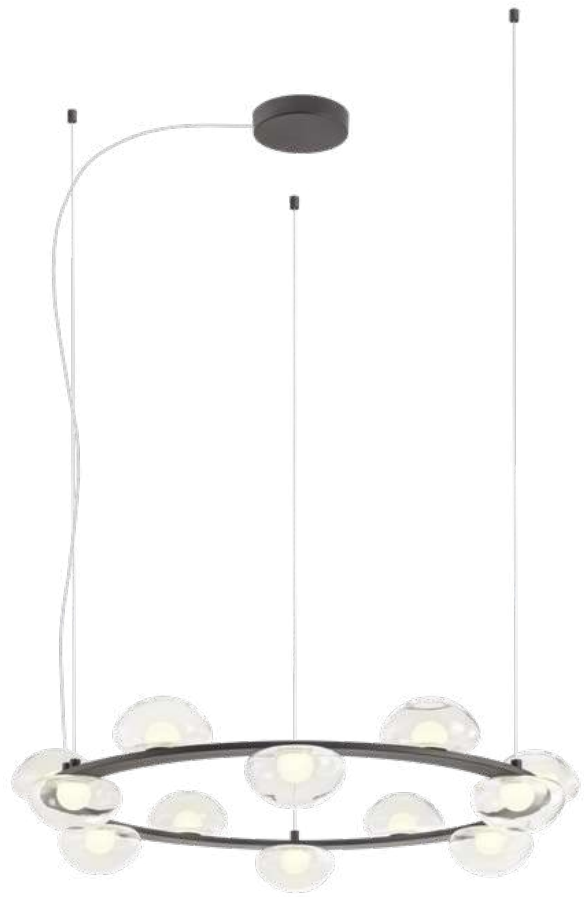

Sinclair

01-3251

01-3239

Sinclair

01-3251

01-3247

01-3250

01-3310

# Sinclair

01-3239

- art. **01-3239** Matt Gold
- art. **01-3240** Sand Black

Led type	SMD LED 2835 24 pcs x 0,27W
Power	6,5W
Input	220-240V, 50/60Hz
Color temperature	3000K
Lumen source	769 lm
Lumen system	533 lm
CRI	93
Not dimmable	

**CE IP21**

01-3239

01-3241

- art. **01-3241** Matt Gold
- art. **01-3242** Sand Black

Led type	SMD LED 2835 24 pcs x 0,27W
Power	6,5W
Input	220-240V, 50/60Hz
Color temperature	3000K
Lumen source	769 lm
Lumen system	533 lm
CRI	93
Not dimmable	

Corpurile de iluminat pentru interior echipate cu LED-uri SMD, structură din metal vopsit auriu mat sau negru mat, dispersoare duble din sticlă tip PYREX, transparent la exterior și alb satinat la interior.