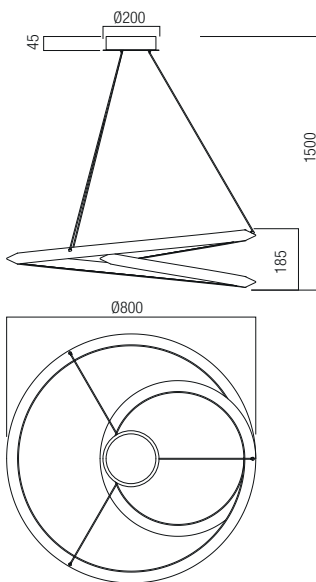

- art. **01-3376** Sand White
- art. **01-3377** Matt Gold
- art. **01-3378** Sand Black

Led type	SMD LED 507 pcs x 0,12W 3000K, 507 pcs x 0,12W 6000K
Power	60W
Input	220-240V, 50/60Hz
Color temperature	CCT 3000K/4000K/6000K
Lumen source	7328 lm
Lumen system	4544 lm
CRI	90
Dimmable (3 step)	