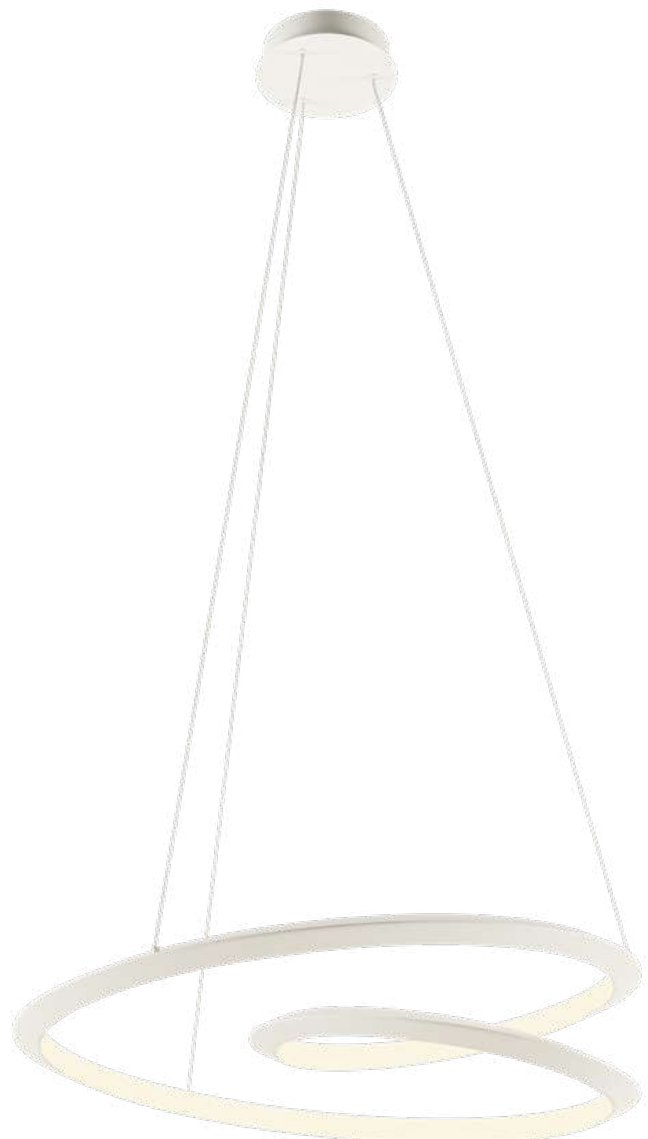

Sospensioni per interni dotate di LED SMD, con possibilità di selezione la temperatura colore della luce, struttura in metallo e alluminio verniciata a polveri colore bianco opaco, nero opaco o con finitura oro opaco, diffusore in PVC bianco.

Подвесные светильники для внутреннего освещения, оснащенных светодиодами SMD, с возможностью изменения цветовой температуры и яркости света, металлической и алюминиевой структурой, окрашенной в электростатическом поле в матово-белый, матово-черный или с отделкой под матово-золотистый цвет, и рассеивателем из белого ПВХ.

Beltéri függesztékek, SMD LED-el szerelve, színhőmérséklet állítási lehetőség, elektrosztatikus mezőben festett fém és alumínium szerkezet, matt fehér, matt fekete vagy matt arany színű, fehér PVC diszperzör.

Окачени осветители за интериор, оборудвани с LED-ове SMD, с възможност за избор на цвeтова температура на светлината, метална и алуминиева структура боядисана в електростатично поле в матово бяло, матово черно или с матово златисто покритие, бял PVC дифузер.

Závesné svietidlá do interiéru, vybavené SMD LED, s možnosťou voľby teploty farby svetla, kovová a hliníková konštrukcia elektrosťaticky lakovaná pieskovo biela, pieskovo čierna alebo matná zlatá farba, biely PVC difúzor.