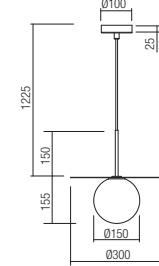

CE IP20

art. **01-2727** Gold
 art. **01-2728** Sand Black

Lampholder G9
 Power 1x max.10W
 Input 230V, 50Hz

CE IP20

art. **01-2729** Gold
 art. **01-2730** Sand Black

Lampholder E14
 Power 1x max.28W
 Input 230V, 50Hz