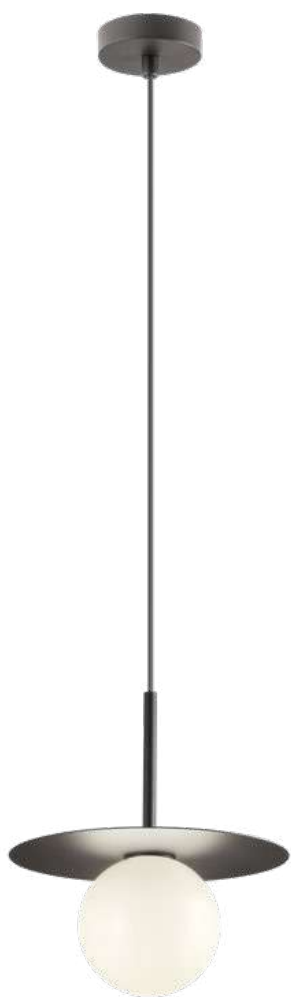

Plato

01-2728