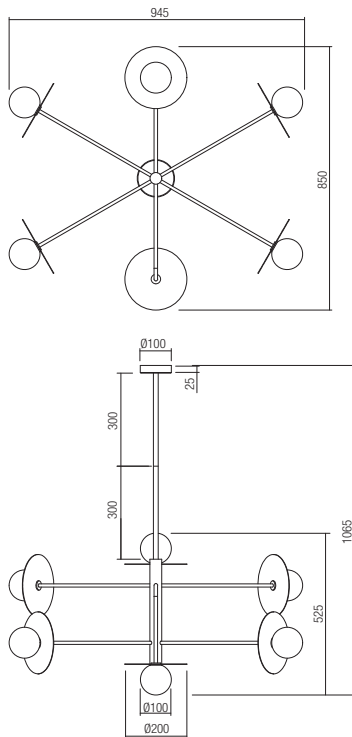

CE IP20

art. **01-2727** Gold
 art. **01-2728** Sand Black

Lampholder G9
 Power 1x max.10W
 Input 230V, 50Hz

CE IP20

art. **01-2729** Gold
 art. **01-2730** Sand Black

Lampholder E14
 Power 1x max.28W
 Input 230V, 50Hz

CE IP20

art. **01-2731** Gold
 art. **01-2732** Sand Black

Lampholder E27
 Power 1x max.42W
 Input 230V, 50Hz

CE IP20

art. **01-2733** Gold
 art. **01-2734** Sand Black

Lampholder G9
 Power 6 x max.10W
 Input 230V, 50Hz

CE IP20

art. **01-2735** Gold
 art. **01-2753** Sand Black

Lampholder G9
 Power 8 x max.10W
 Input 230V, 50Hz

CE IP20