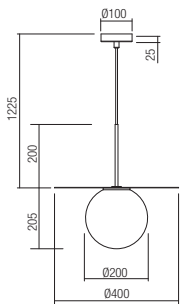

art. **01-2725** Gold
art. **01-2726** Sand Black

Lampholder G9
Power 1x max.10W
Input 230V, 50Hz

CE IP20

art. **01-2727** Gold
art. **01-2728** Sand Black

Lampholder G9
Power 1x max.10W
Input 230V, 50Hz

CE IP20

art. **01-2729** Gold
art. **01-2730** Sand Black

Lampholder E14
Power 1x max.28W
Input 230V, 50Hz

CE IP20

art. **01-2731** Gold
art. **01-2732** Sand Black

Lampholder E27
Power 1x max.42W
Input 230V, 50Hz

CE IP20

art. **01-2733** Gold
art. **01-2734** Sand Black

Lampholder G9
Power 6 x max.10W
Input 230V, 50Hz

CE IP20

art. **01-2735** Gold
art. **01-2753** Sand Black

Lampholder G9
Power 8 x max.10W
Input 230V, 50Hz

CE IP20