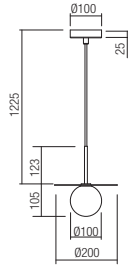

CE IP20

art. **01-2727** Gold
 art. **01-2728** Sand Black

Lampholder G9
 Power 1x max.10W
 Input 230V, 50Hz

CE IP20

art. **01-2729** Gold
 art. **01-2730** Sand Black

Lampholder E14
 Power 1x max.28W
 Input 230V, 50Hz