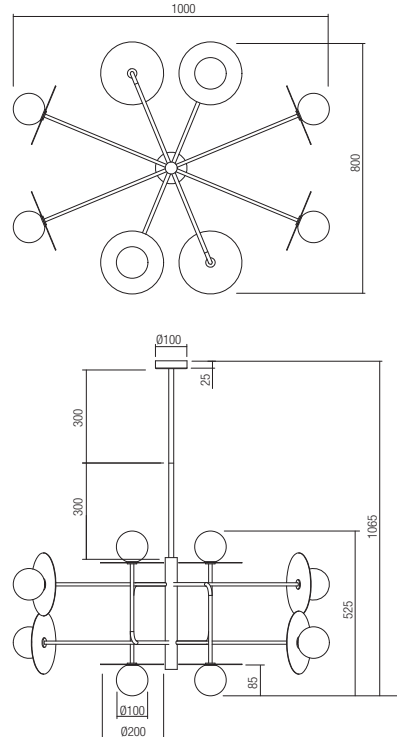

CE IP20

art. **01-2727** Gold
 art. **01-2728** Sand Black

Lampholder G9
 Power 1x max.10W
 Input 230V, 50Hz

CE IP20

art. **01-2729** Gold
 art. **01-2730** Sand Black

Lampholder E14
 Power 1x max.28W
 Input 230V, 50Hz

CE IP20

art. **01-2731** Gold
 art. **01-2732** Sand Black

Lampholder E27
 Power 1x max.42W
 Input 230V, 50Hz

CE IP20

art. **01-2733** Gold
 art. **01-2734** Sand Black

Lampholder G9
 Power 6 x max.10W
 Input 230V, 50Hz

CE IP20

art. **01-2735** Gold
 art. **01-2753** Sand Black

Lampholder G9
 Power 8 x max.10W
 Input 230V, 50Hz

CE IP20