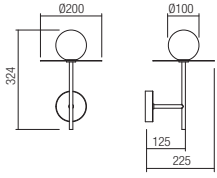

art. **01-2725** Gold
art. **01-2726** Sand Black

Lampholder G9
Power 1x max.10W
Input 230V, 50Hz

CE IP20

art. **01-2727** Gold
art. **01-2728** Sand Black