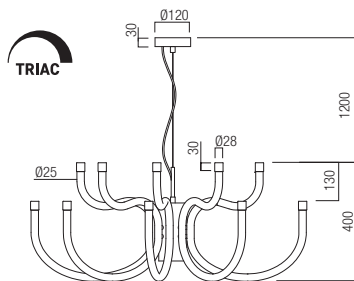

CE IP20

- art. **01-3227** Glossy White
- art. **01-3228** Matt Gold
- art. **01-3229** Glossy Red
- art. **01-3230** Glossy Black

Led type	SMD LED 2835 144 pcs x 0.37W
Power	54W
Input	220-240V, 50/60Hz
Color temperature	3000K
Lumen source	6396 lm
Lumen system	4605 lm
CRI	93
Dimmable TRIAC	<input checked="" type="checkbox"/>

CE IP20

- art. **01-3231** Glossy White
- art. **01-3232** Matt Gold
- art. **01-3233** Glossy Red
- art. **01-3234** Glossy Black

Led type	SMD LED 2835 216 pcs x 0.37W
Power	81W
Input	220-240V, 50/60Hz
Color temperature	3000K
Lumen source	8817 lm
Lumen system	6083 lm
CRI	93
Dimmable TRIAC	<input checked="" type="checkbox"/>

CE IP20

- art. **01-3235** Glossy White
- art. **01-3236** Matt Gold
- art. **01-3237** Glossy Red
- art. **01-3238** Glossy Black

Led type	SMD LED 2835 288 pcs x 0.37W
Power	108W
Input	220-240V, 50/60Hz
Color temperature	3000K
Lumen source	11454 lm
Lumen system	8132 lm
CRI	93
Dimmable TRIAC	<input checked="" type="checkbox"/>