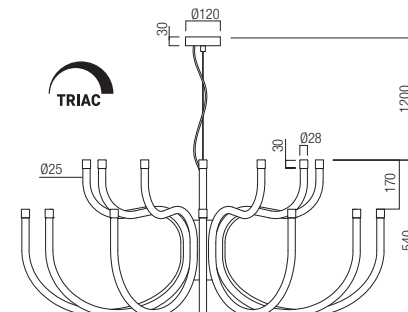

CE IP20

- art. **01-3227** Glossy White
- art. **01-3228** Matt Gold
- art. **01-3229** Glossy Red
- art. **01-3230** Glossy Black

Led type	SMD LED 2835 144 pcs x 0.37W
Power	54W
Input	220-240V, 50/60Hz
Color temperature	3000K
Lumen source	6396 lm
Lumen system	4605 lm
CRI	93
Dimmable TRIAC	<input checked="" type="checkbox"/>

CE IP20

- art. **01-3231** Glossy White
- art. **01-3232** Matt Gold
- art. **01-3233** Glossy Red
- art. **01-3234** Glossy Black

Led type	SMD LED 2835 216 pcs x 0.37W
Power	81W
Input	220-240V, 50/60Hz
Color temperature	3000K
Lumen source	8817 lm
Lumen system	6083 lm
CRI	93
Dimmable TRIAC	<input checked="" type="checkbox"/>

CE IP20

- art. **01-3235** Glossy White
- art. **01-3236** Matt Gold
- art. **01-3237** Glossy Red
- art. **01-3238** Glossy Black

Led type	SMD LED 2835 288 pcs x 0.37W
Power	108W
Input	220-240V, 50/60Hz
Color temperature	3000K
Lumen source	11454 lm
Lumen system	8132 lm
CRI	93
Dimmable TRIAC	<input checked="" type="checkbox"/>