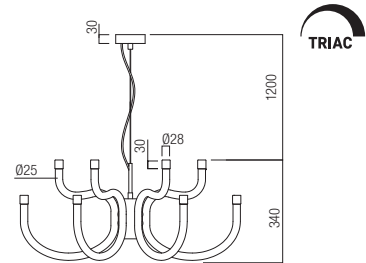

CE IP20

- art. **01-3224** Glossy White
- art. **01-3225** Matt Gold
- art. **01-3226** Glossy Red
- art. **01-3307** Glossy Black

Led type	SMD LED 2835 36 pcs x 0.33W
Power	12W
Input	220-240V, 50/60Hz
Color temperature	3000K
Lumen source	1518 lm
Lumen system	1063 lm
CRI	93
Dimmable TRIAC	<input checked="" type="checkbox"/>

CE IP20

- art. **01-3227** Glossy White
- art. **01-3228** Matt Gold
- art. **01-3229** Glossy Red
- art. **01-3230** Glossy Black

Led type	SMD LED 2835 144 pcs x 0.37W
Power	54W
Input	220-240V, 50/60Hz
Color temperature	3000K
Lumen source	6396 lm
Lumen system	4605 lm
CRI	93
Dimmable TRIAC	<input checked="" type="checkbox"/>

CE IP20

- art. **01-3231** Glossy White
- art. **01-3232** Matt Gold
- art. **01-3233** Glossy Red
- art. **01-3234** Glossy Black

Led type	SMD LED 2835 216 pcs x 0.37W
Power	81W
Input	220-240V, 50/60Hz
Color temperature	3000K
Lumen source	8817 lm
Lumen system	6083 lm
CRI	93
Dimmable TRIAC	<input checked="" type="checkbox"/>

CE IP20

- art. **01-3235** Glossy White
- art. **01-3236** Matt Gold
- art. **01-3237** Glossy Red
- art. **01-3238** Glossy Black

Led type	SMD LED 2835 288 pcs x 0.37W
Power	108W
Input	220-240V, 50/60Hz
Color temperature	3000K
Lumen source	11454 lm
Lumen system	8132 lm
CRI	93
Dimmable TRIAC	<input checked="" type="checkbox"/>