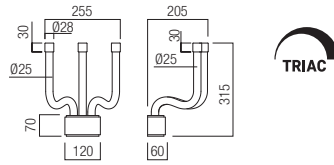

CE IP20

- art. **01-3224** Glossy White
- art. **01-3225** Matt Gold
- art. **01-3226** Glossy Red
- art. **01-3307** Glossy Black

Led type	SMD LED 2835 36 pcs x 0.33W
Power	12W
Input	220-240V, 50/60Hz
Color temperature	3000K
Lumen source	1518 lm
Lumen system	1063 lm
CRI	93
Dimmable TRIAC	<input checked="" type="checkbox"/>

CE IP20

- art. **01-3227** Glossy White
- art. **01-3228** Matt Gold
- art. **01-3229** Glossy Red
- art. **01-3230** Glossy Black

Led type	SMD LED 2835 144 pcs x 0.37W
Power	54W
Input	220-240V, 50/60Hz
Color temperature	3000K
Lumen source	6396 lm
Lumen system	4605 lm
CRI	93
Dimmable TRIAC	<input checked="" type="checkbox"/>

CE IP20

- art. **01-3231** Glossy White
- art. **01-3232** Matt Gold
- art. **01-3233** Glossy Red
- art. **01-3234** Glossy Black

Led type	SMD LED 2835 216 pcs x 0.37W
Power	81W
Input	220-240V, 50/60Hz
Color temperature	3000K
Lumen source	8817 lm
Lumen system	6083 lm
CRI	93
Dimmable TRIAC	<input checked="" type="checkbox"/>

CE IP20

- art. **01-3235** Glossy White
- art. **01-3236** Matt Gold
- art. **01-3237** Glossy Red
- art. **01-3238** Glossy Black

Led type	SMD LED 2835 288 pcs x 0.37W
Power	108W
Input	220-240V, 50/60Hz
Color temperature	3000K
Lumen source	11454 lm
Lumen system	8132 lm
CRI	93
Dimmable TRIAC	<input checked="" type="checkbox"/>