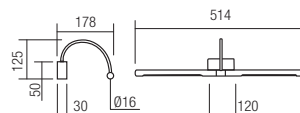

Led type	SMD LED 2835 30 pcs x 0,2W
Power	6W
Input	220-240V, 50/60Hz
Color temperature	3000K
Lumen source	661 lm
Lumen system	411 lm
CRI	92
Not dimmable	
<b>CE IP20</b>	

art. **01-3466** Sand White  
art. **01-3467** Sand Black