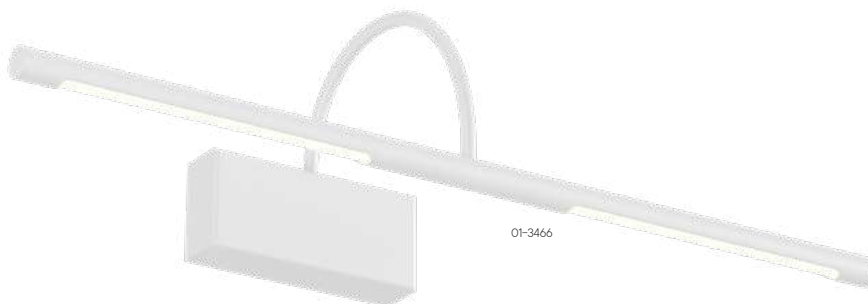

art. **01-3466** Sand White
art. **01-3467** Sand Black

Led type	SMD LED 2835 40 pcs x 0,27W
Power	11W
Input	220-240V, 50/60Hz
Color temperature	3000K
Lumen source	1145 lm
Lumen system	755 lm
CRI	92
Not dimmable	
CE IP20