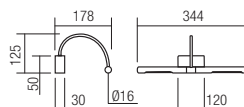

Series of wall lamps for indoor, equipped with SMD LEDs, metal housing painted in sand white or sand black, diffuser of satin polycarbonate.

Serie de aplicie pentru interior, echipate cu LED-uri SMD, structură din metal vopsită în alb mat, sau negru mat, dispersor din policarbonat satinat.

Serie di applique per interni, equipaggiate con LED SMD, struttura in metallo verniciata bianco opaco o nero opaco, diffusore in policarbonato satinato.

Серия бра для внутреннего освещения, оснащенная светодиодами SMD, с металлической структурой, окрашенной в матово-белый или матово-черный цвета, и рассеивателем из сатинированного поликарбоната.

Beltéri fali lámpák, SMD LED-el szerelve, matt fehér vagy matt fekete fém szerkezet, matt polikarbonát diszperzór.

Серия аплици за интериор, оборудвани с LED-ове SMD, метална структура, която се предлага боядисана в матово бяло или матово черно, дифузер от сатениран поликарбонат.

Séria nástenných svietidiel pre interiéru vybavených SMD LED diódami, kovové puzdro lakované v pieskovej bielej alebo pieskovej čiernej farbe, difúzor zo saténového polykarbonátu.

art. **01-3464** Sand White
art. **01-3465** Sand Black

Led type	SMD LED 2835 30 pcs x 0,2W
Power	6W
Input	220-240V, 50/60Hz
Color temperature	3000K
Lumen source	661 lm
Lumen system	411 lm
CRI	92
Not dimmable	
CE IP20