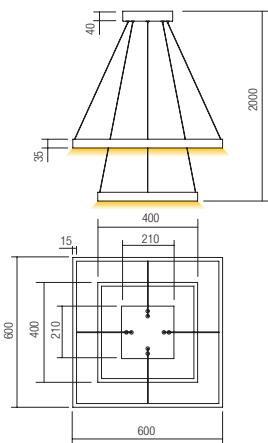

Led type	SMD LED 2835 504 pcs x 0,16W	
Power	82W	
Input	220V-240V, 50/60Hz	
Color temperature	3000K	4000K
Lumen source	11152 lm	11480 lm
Lumen system	White: 5330 lm Gold: 5330 lm Black: 4637 lm	White: 5576 lm Gold: 5576 lm Black: 4907 lm

CRI 80
Dimmable (3 step)

CE IP20

- art. **01-2911** Sand White 3000K
- art. **01-2915** Sand Black 3000K
- art. **01-2913** Matt Gold 3000K
- art. **01-2912** Sand White 4000K
- art. **01-2916** Sand Black 4000K
- art. **01-2914** Matt Gold 4000K