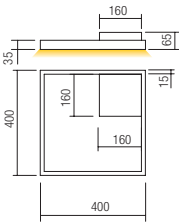

Led type	SMD LED 2835 288 pcs x 0,17W	
Power	50W	
Input	220V-240V, 50/60Hz	
Color temperature	3000K	4000K
Lumen source	6800 lm	7000 lm
Lumen system	White: 3250 lm Gold: 3250 lm Black: 2680 lm	White: 3421 lm Gold: 3421 lm Black: 2737 lm
CRI	80	
Dimmable (3 step)		
CE IP20		

- art. **01-2851** Sand White 3000K
- art. **01-2855** Sand Black 3000K
- art. **01-2853** Matt Gold 3000K
- art. **01-2852** Sand White 4000K
- art. **01-2856** Sand Black 4000K
- art. **01-2854** Matt Gold 4000K