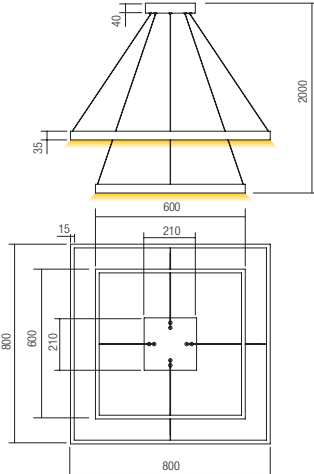

Led type	SMD LED 2835 671 pcs x 0,11W	
Power	75W	
Input	220V-240V, 50/60Hz	
Color temperature	3000K	4000K
Lumen source	10200 lm	10500 lm
Lumen system	White: 4875 lm Gold: 4875 lm Black: 4338 lm	White: 5100 lm Gold: 5100 lm Black: 4437 lm

CRI 80
Dimmable (3 step)

CE IP20

- art. **01-2917** Sand White 3000K
- art. **01-2921** Sand Black 3000K
- art. **01-2919** Matt Gold 3000K
- art. **01-2918** Sand White 4000K
- art. **01-2922** Sand Black 4000K
- art. **01-2920** Matt Gold 4000K

Led type	SMD LED 2835 940 pcs x 0,10W	
Power	100W	
Input	220V-240V, 50/60Hz	
Color temperature	3000K	4000K
Lumen source	13600 lm	14000 lm
Lumen system	White: 6500 lm Gold: 6500 lm Black: 5525 lm	White: 6800 lm Gold: 6800 lm Black: 5984 lm

CRI 80
Dimmable (3 step)

CE IP20