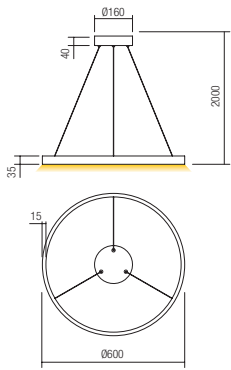

Febe

DIRECT LIGHT

- art. **01-2863** Sand White 3000K
- art. **01-2867** Sand Black 3000K
- art. **01-2865** Matt Gold 3000K
- art. **01-2864** Sand White 4000K
- art. **01-2868** Sand Black 4000K
- art. **01-2866** Matt Gold 4000K

Led type	SMD LED 2835 216 pcs x 0,17W	
Power	37W	
Input	220V-240V, 50/60Hz	
Color temperature	3000K	4000K
Lumen source	5032 lm	5180 lm
Lumen system	White: 2405 lm Gold: 2405 lm Black: 2092 lm	White: 2516 lm Gold: 2516 lm Black: 2214 lm

CRI 80
Dimmable (3 step)

IP20

- art. **01-2869** Sand White 3000K
- art. **01-2873** Sand Black 3000K
- art. **01-2871** Matt Gold 3000K
- art. **01-2870** Sand White 4000K
- art. **01-2874** Sand Black 4000K
- art. **01-2872** Matt Gold 4000K