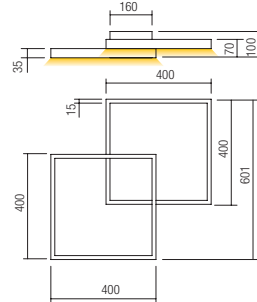

Led type	SMD LED 2835 403 pcs x 0,07W	
Power	30W	
Input	220V-240V, 50/60Hz	
Color temperature	3000K	4000K
Lumen source	4080 lm	4200 lm
Lumen system	White: 1950 lm Gold: 1950 lm Black: 1657 lm	White: 2040 lm Gold: 2040 lm Black: 1754 lm
CRI	80	
Dimmable (3 step)		
CE IP20		

- art. **01-2857** Sand White 3000K
- art. **01-2861** Sand Black 3000K
- art. **01-2859** Matt Gold 3000K
- art. **01-2858** Sand White 4000K
- art. **01-2862** Sand Black 4000K
- art. **01-2860** Matt Gold 4000K

Led type	SMD LED 2835 806 pcs x 0,07W	
Power	62W	
Input	220V-240V, 50/60Hz	
Color temperature	3000K	4000K
Lumen source	8432 lm	8680 lm
Lumen system	White: 4030 lm Gold: 4030 lm Black: 3546 lm	White: 4216 lm Gold: 4216 lm Black: 3668 lm
CRI	80	
Dimmable (3 step)		
CE IP20