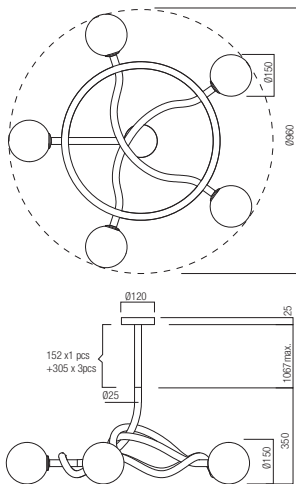

Lampholder E14  
 Power 1 x max. 28W  
 Input 230V, 50Hz  
**CE IP20**

- art. **01-3254** Matt Gold
- art. **01-3255** Sand Black

Lampholder E14  
 Power 2 x max. 28W  
 Input 230V, 50Hz  
**CE IP20**

- art. **01-3258** Matt Gold
- art. **01-3259** Sand Black

Lampholder E14  
 Power 5 x max. 28W  
 Input 230V, 50Hz  
**CE IP20**

01-3252

- art. **01-3256** Matt Gold
- art. **01-3257** Sand Black

Lampholder E14  
 Power 3 x max. 28W  
 Input 230V, 50Hz  
**CE IP20**