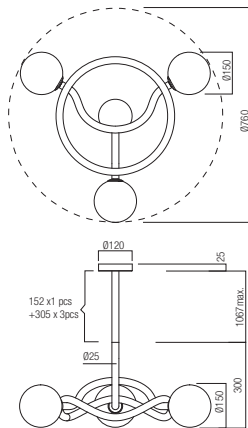

Lampholder E14  
 Power 1 x max. 28W  
 Input 230V, 50Hz  
**CE IP20**

- art. **01-3254** Matt Gold
- art. **01-3255** Sand Black

Lampholder E14  
 Power 2 x max. 28W  
 Input 230V, 50Hz  
**CE IP20**

- art. **01-3258** Matt Gold
- art. **01-3259** Sand Black

Lampholder E14  
 Power 5 x max. 28W  
 Input 230V, 50Hz  
**CE IP20**

01-3252

- art. **01-3256** Matt Gold
- art. **01-3257** Sand Black

Lampholder E14  
 Power 3 x max. 28W  
 Input 230V, 50Hz  
**CE IP20**