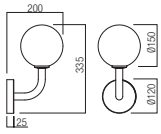

Lampholder E14  
 Power 1 x max. 28W  
 Input 230V, 50Hz  
**CE IP20**

- art. **01-3254** Matt Gold
- art. **01-3255** Sand Black

Lampholder E14  
 Power 2 x max. 28W  
 Input 230V, 50Hz  
**CE IP20**

- art. **01-3258** Matt Gold
- art. **01-3259** Sand Black