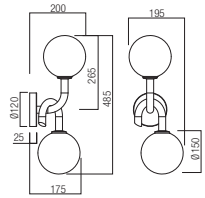

Lampholder E14
Power 2 x max. 28W
Input 230V, 50Hz
CE IP20

- art. **01-3258** Matt Gold
- art. **01-3259** Sand Black