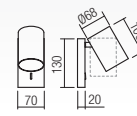

Lampholder GU10
Power 1 x max. 7W
Input 230V, 50Hz