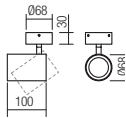

Lampholder GU10
Power 1 x max. 7W
Input 230V, 50Hz