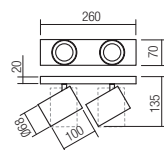

Lampholder GU10
Power 2 x max. 7W
Input 230V, 50Hz