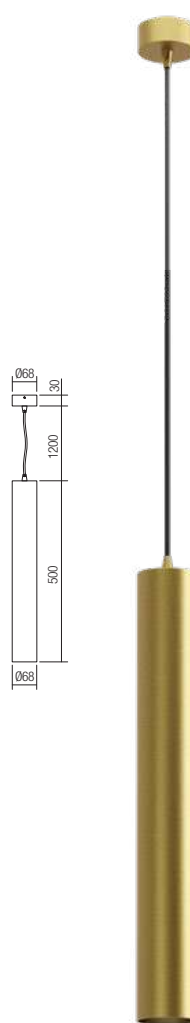

Serie di apparecchi per interni, struttura in metallo e alluminio estruso verniciata a polveri bianco opaco all'esterno con dettagli nero opaco, oro opaco all'esterno con dettagli nero opaco o nero opaco.

Серия светильников для интерьера, структура из металла и экструдированного алюминия, с электростатической покраской в матовый белый с внешней стороны, с матовыми черными деталями, матово-золотистого цвета с внешней стороны с матовыми черными деталями или матового черного цвета.

Beltéri világítótestek, elektrosztatikus mezőben festett fém és húzott alumínium szerkezet, matt fehér kívül matt fekete részekkel, matt arany kívül matt fekete részekkel vagy matt fekete.

Серия осветительных тел для интерьера, структура от металла и экструдированного алюминия, боядисана в электростатично поле в матово бяло отвън с матово черни детайли, матово злато отвън с матово черно или матово черни детайли.

Séria interiérových svietidiel, kovová konštrukcia a extrudovaný hliník, elektrostáticky lakované pieskovo bielou farbou s matnými čiernymi detailmi, pieskovo zlatou s matne čiernymi detailmi alebo matne čiernou farbou.

art. **01-3452** Sand White
art. **01-3453** Matt Gold
art. **01-3454** Sand Black

art. **01-3455** Sand White
art. **01-3456** Matt Gold
art. **01-3457** Sand Black

Lampholder GU10
Power 1 x max. 7W
Input 230V, 50Hz
CE IP20

Lampholder GU10
Power 1 x max. 7W
Input 230V, 50Hz
CE IP20