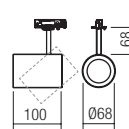

Lampholder GU10
Power 1 x max. 7W
Input 230V, 50Hz