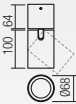

- art. **01-3428** Sand White
- art. **01-3429** Matt Gold
- art. **01-3430** Sand Black

Lampholder GU10
Power 1 x max. 7W
Input 230V, 50Hz