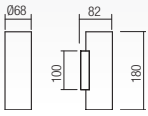

Lampholder GU10
Power 2 x max. 7W
Input 230V, 50Hz