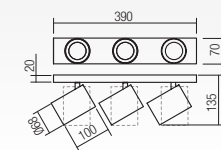

Lampholder GU10  
Power 1 x max. 7W  
Input 230V, 50Hz

- art. **01-3440** Sand White
- art. **01-3441** Matt Gold
- art. **01-3442** Sand Black

Lampholder GU10  
Power 2 x max. 7W  
Input 230V, 50Hz

- art. **01-3443** Sand White
- art. **01-3444** Matt Gold
- art. **01-3445** Sand Black