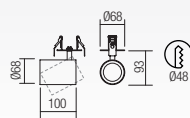

Lampholder GU10  
Power 1 x max. 7W  
Input 230V, 50Hz

- art. **01-3434** Sand White
- art. **01-3435** Matt Gold
- art. **01-3436** Sand Black

Lampholder GU10  
Power 2 x max. 7W  
Input 230V, 50Hz

- art. **01-3437** Sand White
- art. **01-3438** Matt Gold
- art. **01-3439** Sand Black