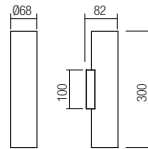

Lampholder GU10
Power 2 x max. 7W
Input 230V, 50Hz