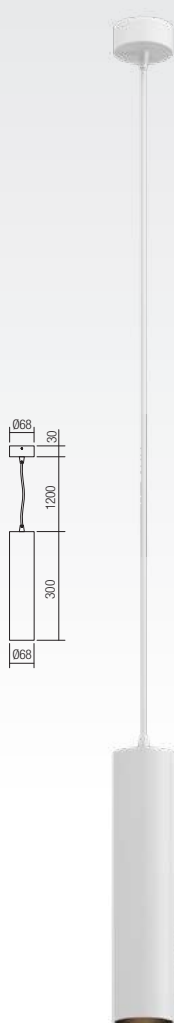

Serie di apparecchi per interni, struttura in metallo e alluminio estruso verniciata a polveri bianco opaco all'esterno con dettagli nero opaco, oro opaco all'esterno con dettagli nero opaco o nero opaco.

Серия светильников для интерьера, структура из металла и экструдированного алюминия, с электростатической покраской в матовый белый с внешней стороны, с матовыми черными деталями, матово-золотистого цвета с внешней стороны с матовыми черными деталями или матового черного цвета.

Beltéri világítótestek, elektrosztatikus mezőben festett fém és húzott alumínium szerkezet, matt fehér kívül matt fekete részekkel, matt arany kívül matt fekete részekkel vagy matt fekete.

Серия осветительных тел для интерьера, структура от металла и экструдированного алюминия, боядисана в электростатично поле в матово бяло отвън с матово черни детайли, матово злато отвън с матово черно или матово черни детайли.

Séria interiérových svietidiel, kovová konštrukcia a extrudovaný hliník, elektrostáticky lakované pieskovo bielou farbou s matnými čiernymi detailmi, pieskovo zlatou s matne čiernymi detailmi alebo matne čiernou farbou.

art. **01-3452** Sand White
art. **01-3453** Matt Gold
art. **01-3454** Sand Black

art. **01-3455** Sand White
art. **01-3456** Matt Gold
art. **01-3457** Sand Black

Lampholder GU10
Power 1 x max. 7W
Input 230V, 50Hz
CE IP20

Lampholder GU10
Power 1 x max. 7W
Input 230V, 50Hz
CE IP20