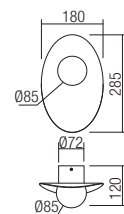

Led type	CREE COB LED 1 pcs
Power	11W
Input	220-240V, 50/60Hz
Color temperature	3000K
Lumen source	890 lm
Lumen system	655 lm
CRI	90
Not dimmable	

CE IP20