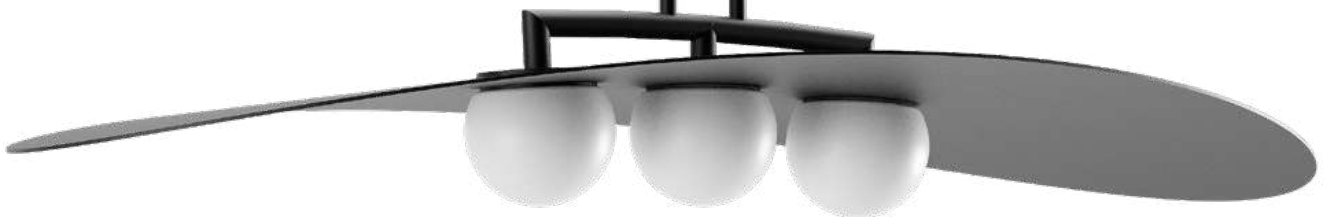

art. **01-3308** Sand Black/Matt Gold
art. **01-3289** Sand Black

Led type	CREE COB LED 1 pcs
Power	11W
Input	220-240V, 50/60Hz
Color temperature	3000K
Lumen source	890 lm
Lumen system	655 lm
CRI	90
Not dimmable	

art. **01-3290** Sand Black/Matt Gold
art. **01-3309** Sand Black

Led type	CREE COB LED 3 pcs x 9W
Power	28W
Input	220-240V, 50/60Hz
Color temperature	3000K
Lumen source	2700 lm
Lumen system	1600 lm
CRI	90
Not dimmable	

01-3309