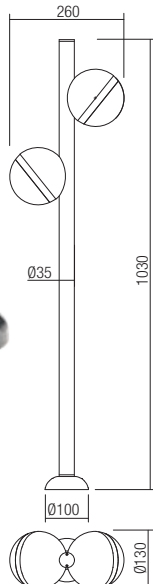

BOLLARD • STĂLPIȘOR

Code Finishing

90559 ■ Dark Grey

90560 ■ Corten

LED type	Input voltage	Power	CCT	Luminous Flux Source/system	CRI
SMD LED OSRAM 2835, 144 pcs	100-240V, 50/60Hz	20W	3000K	2024/1389 lm	80