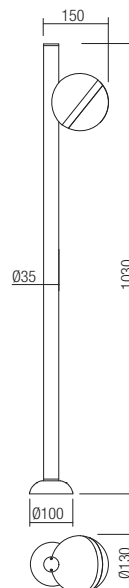

BOLLARD • STÂLPIȘOR

Code Finishing

90557 ■ Dark Grey

90558 ■ Corten

LED type	Input voltage	Power	CCT	Luminous Flux Source/system	CRI
SMD LED OSRAM 2835, 72 pcs	100-240V, 50/60Hz	12W	3000K	1390/882 lm	80