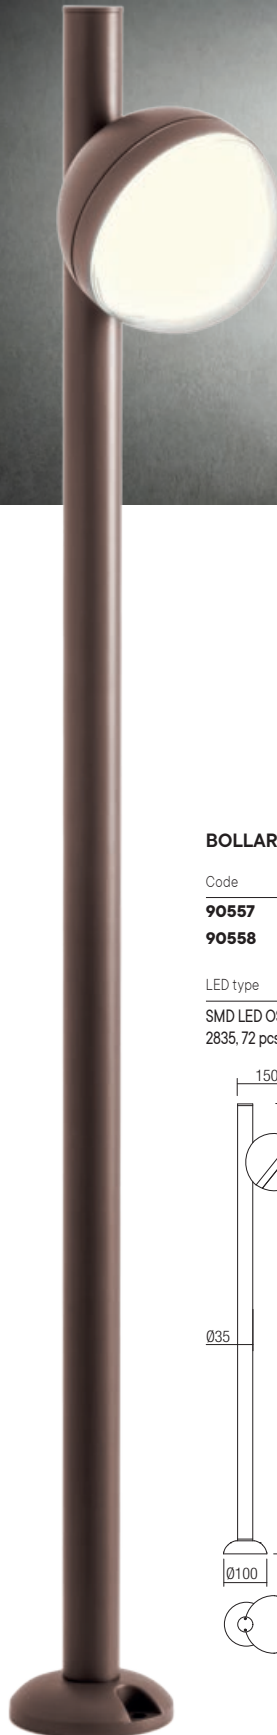

Corpuri pentru exterior echipate cu LED-uri SMD, corp din aluminiu turnat sub presiune vopsit în câmp electrostatic gri închis sau corten, dispersoare duble din policarbonat opal la interior și transparent la exterior.

Apparecchi per esterni equipaggiati con LED SMD, corpo in pressofusione di alluminio verniciato a polveri grigio scuro o corten, diffusori doppi in policarbonato opalino all'interno e trasparente all'esterno.

Светильники для наружного освещения, оснащенные светодиодами SMD, с корпусом из литого под давлением алюминия, окрашенным в электростатическом поле в темно-серый или цвет кортеновской стали, и двойными рассеивателями из опалового поликарбоната внутри и прозрачного снаружи.

Kültéri lámpa testek, SMD LED-el szerelve, sötét szürke vagy corten színű, elektrosztatikus mezőben festett, nyomás alatt öntött alumínium szerkezet, dupla diszperzór: belül opál, kívül áttetsző polikarbonát.

Осветителни тела за екстериор, оборудвани с LED-ове SMD, алуминиево тяло, излято под налягане, боядисано в электростатично поле в тъмно сиво или кортен, двойни поликарбонатни дифузери опалени отвътре и прозрачни отвън.

Exteriérové svietidlá vybavené SMD LED diódami, hliníkový odliatok elektrostaticky lakovaný v tmavosivej alebo cortenovej farbe, dvojité polykarbonátové difúzory, opalové v interiéri a priehľadné v exteriéri.