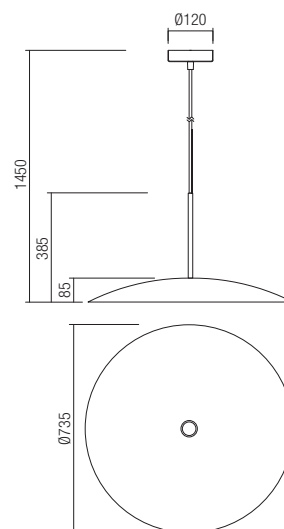

Cymbal

01-1744

Cymbal

Suspension for interior, structure of metal painted in matt black, metal diffuser painted in matt black in exterior and matt gold in interior.

Suspensie pentru interior, structură din metal vopsită negru mat, dispersor din metal vopsit negru mat în exterior și aur mat la interior.

Sospensione per interni, struttura in metallo verniciata nero opaco, diffusore in metallo verniciato nero opaco all'esterno e oro opaco all'interno.

Люстра для интерьера, структура из металла окрашенного в черный матовый цвет, рассеиватель из металла окрашенного в черный матовый цвет снаружи и золотой матовый внутри.

Závesné interiérové svietidlo, kovová štruktúra lakovaná matnej čiernej farbe, kovový difúzor lakovaný v matnej čiernej zvonka a matnej zlatej farbe zvnútra.

art. **01-1744**

Lampholder	E27
Power	1 x max. 42W
Input	230V, 50Hz