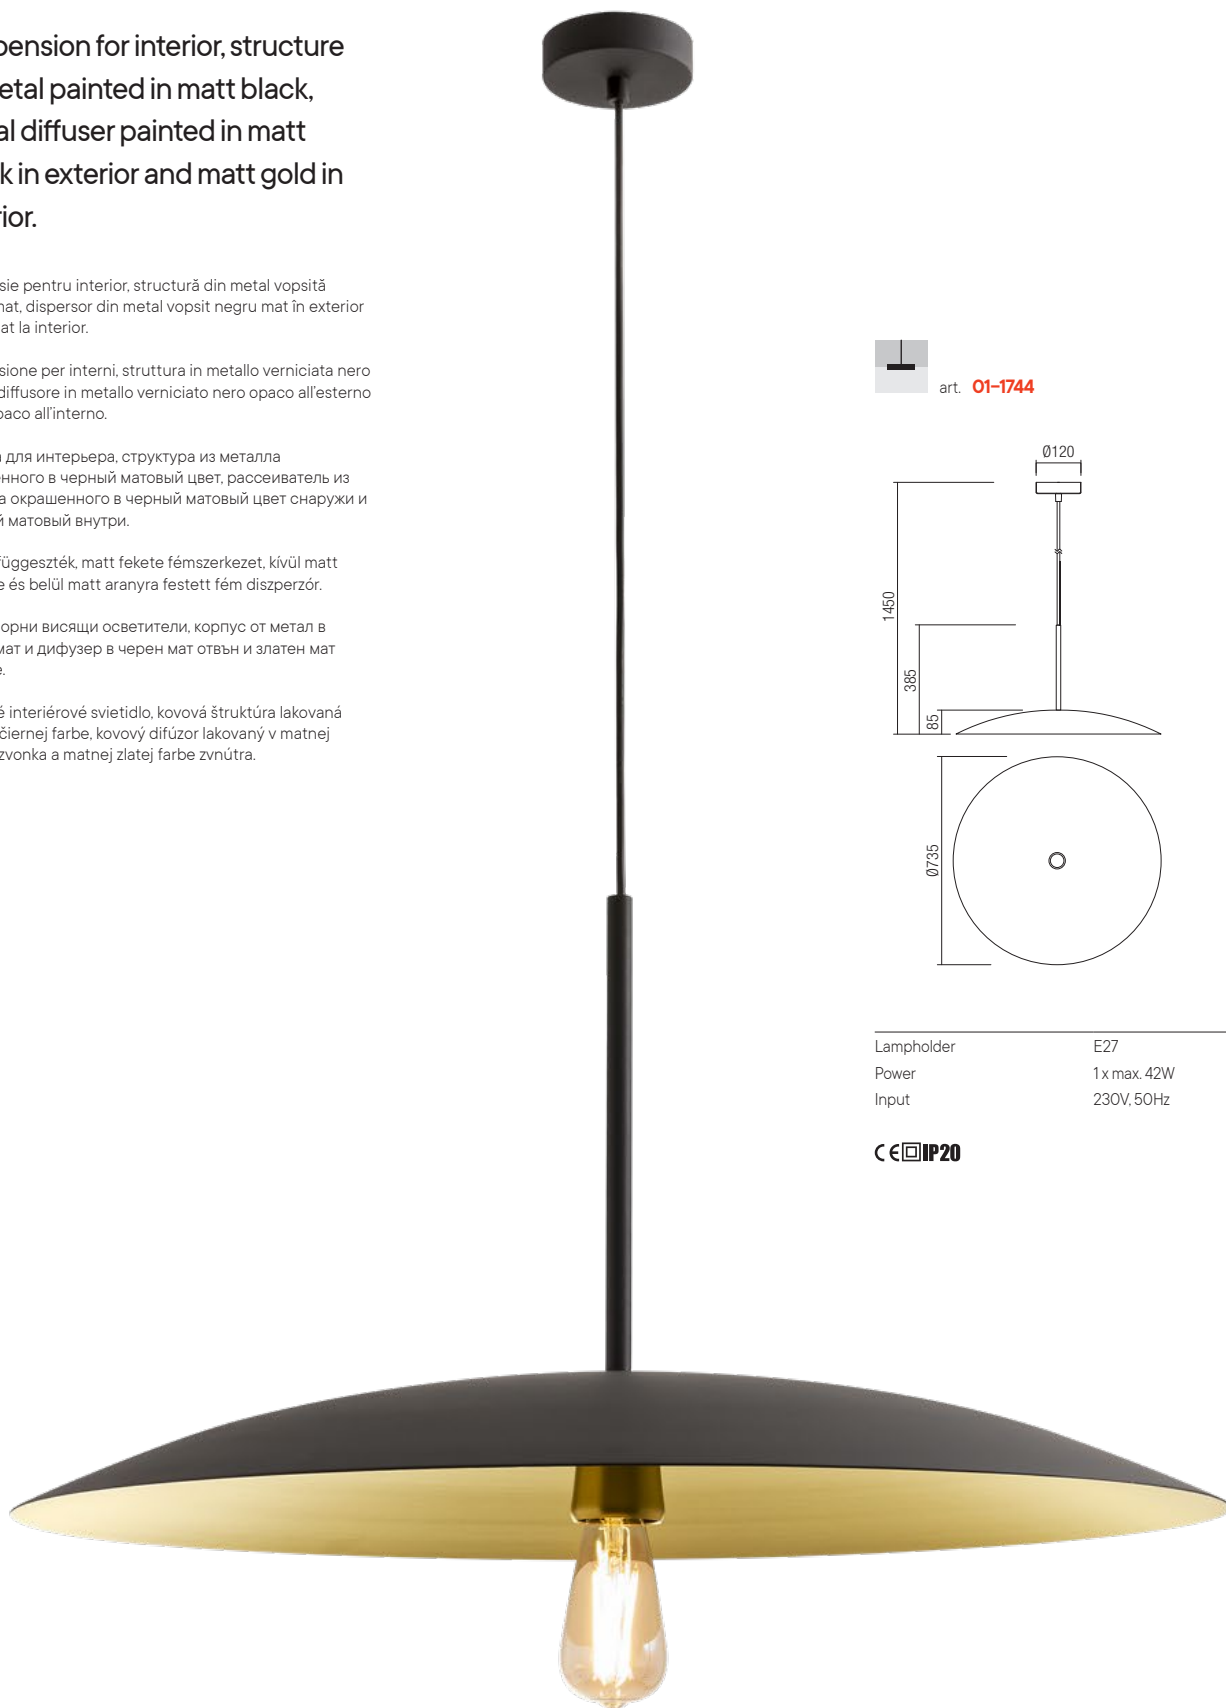

Cymbal

01-1744

Cymbal

Suspension for interior, structure of metal painted in matt black, metal diffuser painted in matt black in exterior and matt gold in interior.

Suspensie pentru interior, structură din metal vopsită negru mat, dispersor din metal vopsit negru mat în exterior și aur mat la interior.

Sospensione per interni, struttura in metallo verniciata nero opaco, diffusore in metallo verniciato nero opaco all'esterno e oro opaco all'interno.

Люстра для интерьера, структура из металла окрашенного в черный матовый цвет, рассеиватель из металла окрашенного в черный матовый цвет снаружи и золотой матовый внутри.

Beltéri függeszték, matt fekete fémszerkezet, kívül matt feketére és belül matt aranyra festett fém diszperzór.

Интериорни висящи осветители, корпус от метал в черен мат и дифузер в черен мат отвън и златен мат отвътре.

Závesné interiérové svietidlo, kovová štruktúra lakovaná matnej čiernej farbe, kovový difúzor lakovaný v matnej čiernej zvonka a matnej zlatej farbe zvnútra.

art. **01-1744**

Lampholder	E27
Power	1 x max. 42W
Input	230V, 50Hz